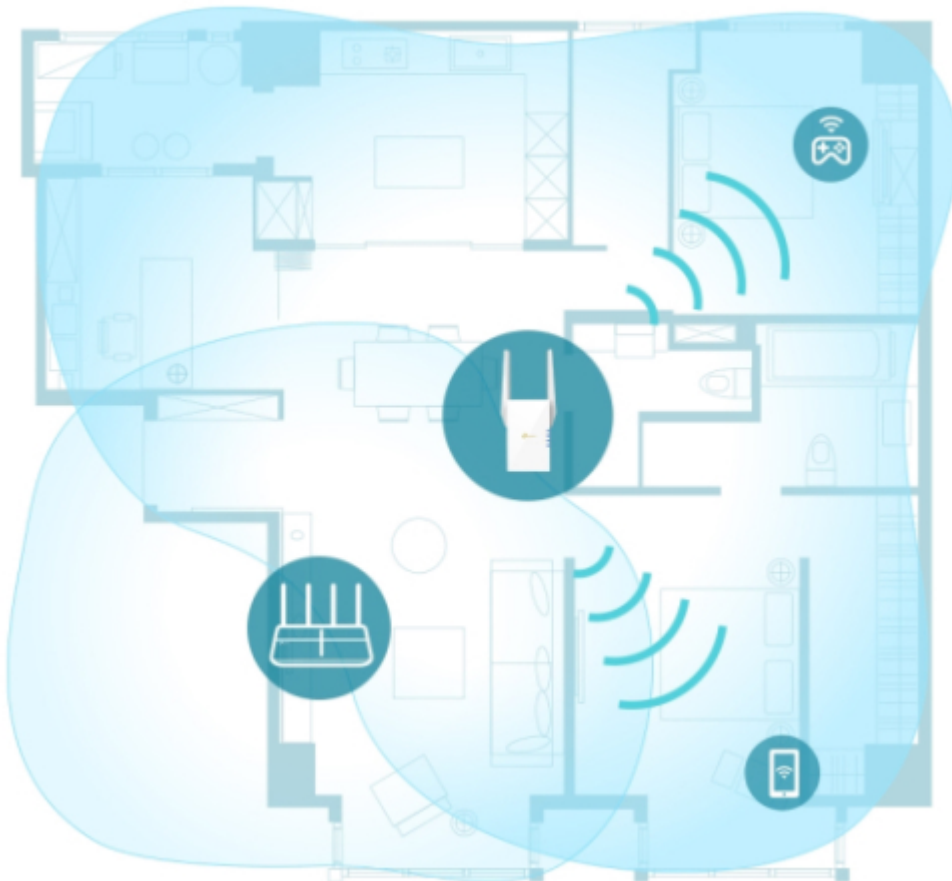

### TP-Link RE605X

Opakovač zesiluje bezdrátový signál a prodlužuje jeho dosah na dříve nedostupná nebo pomocí kabelu obtížně připojitelná místa. Podpora nejnovější bezdrátové technologie **802.11ax** a duálního pásma Wi-Fi zaručí vyšší rychlost, větší kapacitu a snížené přetížení sítě.

**Gigabitový ethernetový port** umožňuje připojit zařízení připojovaná pomocí kabelu, jako například herní konzoli nebo chytrý televizor, a vytvořit tak rychlé a spolehlivé kabelové připojení.