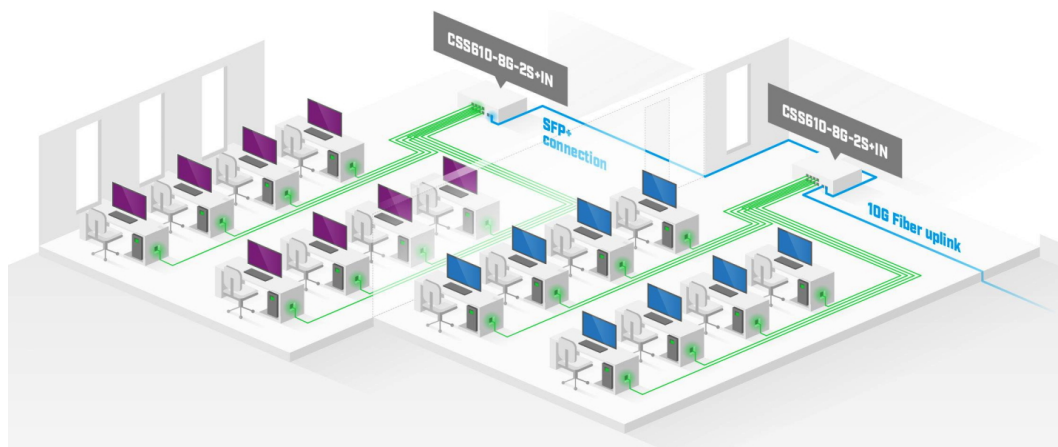

### MikroTik CSS610-8G-2S+IN

Cloud Smart Switch s **osmi GbE porty a dvěma 10G SFP+ sloty**. Největší předností je podpora **10Gbps rozhraní** a jednoduché rozhraní **SwOS**.

Ideální řešení jak pro poskytovatele internetu, tak i pro firmy. V případě přivedení optické trasy je switch vybaven dvěma **SFP+ sloty** pro optické moduly. Cloud Smart Switch nabízí možnost uchycení do 1U racku.

- PoE vstup
- Port-to-port směrování
- MAC filtrování
- VLAN konfigurace
- Traffic mirroring
- Broadcast storm control

Součástí Cloud Smart Switch je **operační systém SwOS**. V balení jsou L profily pro uchycení do racku a napájecí adaptér.

## ZÁKLADNÍ SPECIFIKACE

**Porty:** 8× GbE RJ-45, 2× SFP+

**Kapacita switche:** 56 Gbps (28 Gbps Non-Blocking propustnost)

**Rychlost směrování:** 41,7 Mpps

**Operační systém:** SwOS

**Napájení:** externí adaptér DC 12-57 V nebo pasivní PoE (12-57 V)

**Rozměry:** 200 × 167 × 46 mm