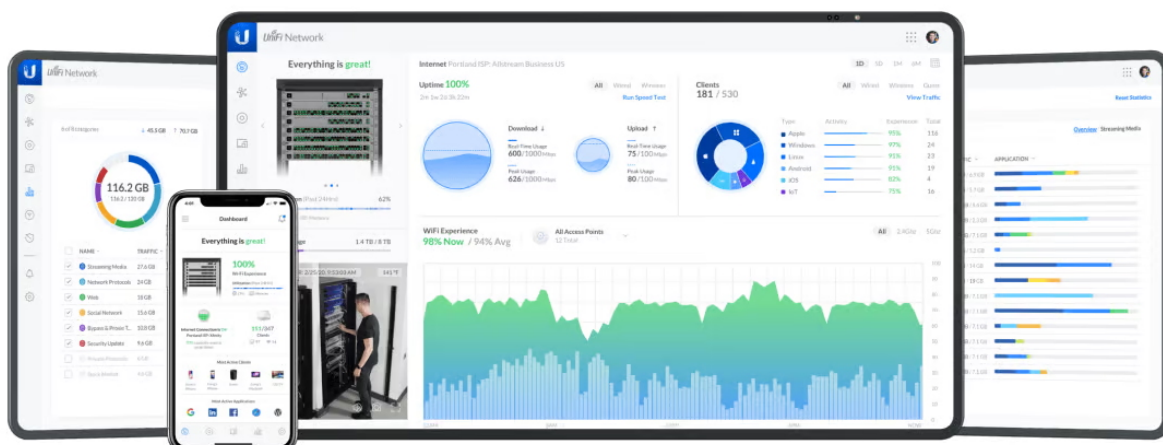

Konfiguraci a správu UniFi zařízení umožňuje aplikace UniFi Network, která je předinstalovaná na **UniFi OS konzolích** (UniFi Dream Machine, Dream Router, Dream Wall, Express, Cloud Gateway Ultra atd.). Alternativou je volně dostupný software UniFi Network Server, určený pro instalaci na vlastní počítač nebo server (Windows, MacOS, Linux). Software UniFi Network Server je neustále vylepšován, a proto doporučujeme vždy používat aktuální verzi, kterou stahujete na stránkách Ubiquiti v sekci **Download**. Více informací o tomto produktu se dozvíte také na **školení Ubiquiti**.