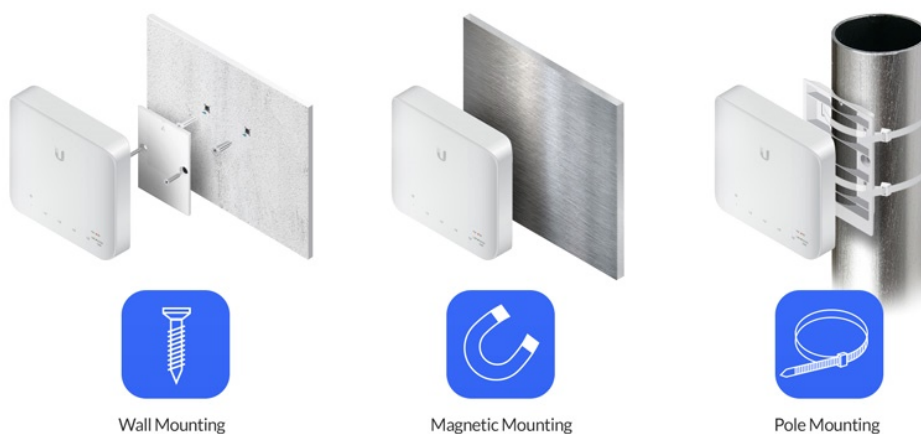

UniFi Switch USW-Flex je výkonný plně **gigabitový PoE switch** známého výrobce Ubiquiti ze série UniFi. Je osazen **5x Gbit ethernetovými porty** s podporou PoE výstupu až **15 W na port**, celkově 46 W pokud je napájen **PoE++ (802.3bt)** nebo pomocí PoE adaptéru 50V/60W. Switch nabízí možnost instalace na sloup i na zeď.