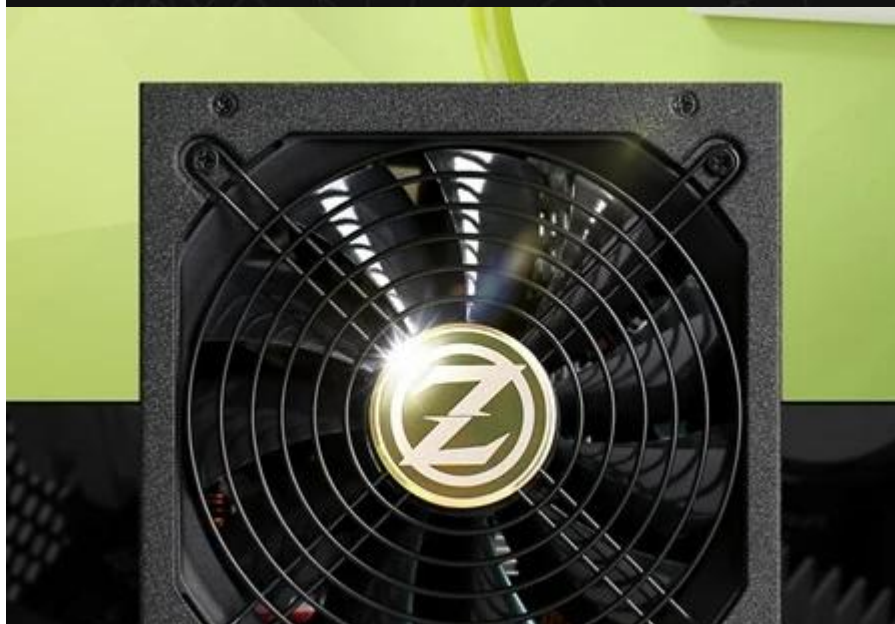

Napájecí zdroj ZALMAN WATTTERA ZM800-EBTII je ideální volbou pro stavbu moderního a výkonného desktopu. Nezáleží na tom, jestli budujete herní sestavu, pracovní stanici nebo multimediální centrum. Tento zdroj dosahuje takového výkonu, že bez problému utáhne nové komponenty v čele s vícejádrovými procesory a samostatnými grafickými kartami, a ještě nabídne dostatečnou rezervu pro budoucí upgrade. Napájecí zdroj **ZALMAN WATTTERA ZM800-EBTII** se pyšní **certifikací 80+ Gold**, která reprezentuje vysokou energetickou účinnost až 91 %, díky čemuž pracuje efektivně a bez zbytečných ztrát energie. To se pak projevuje na nižší spotřebě a menším zahřívání celé sestavy.

ZALMAN WATTTERA ZM800-EBTII tak podporuje vysokou stabilitu a dlouhou životnost vašeho PC systémů. Konstrukce z kvalitních materiálů a komponent zajišťuje zvýšenou odolnost a ochranu při dlouhotrvající zátěži. **Modulární kabeláž** umožní připojení všeho, co potřebujete, bez zbytečného přeplnění prostoru. Díky tomu zůstává dostatek místa pro proudění vzduchu a výsledná konfigurace je uvnitř přehlednější a elegantnější. Součástí napájecího zdroje je také **135mm ventilátor**, který se stará o chlazení a tišší chod během práce i gamingu. Tento model je rovněž vhodný pro tvůrce obsahu a uživatele pracující s náročnými aplikacemi.