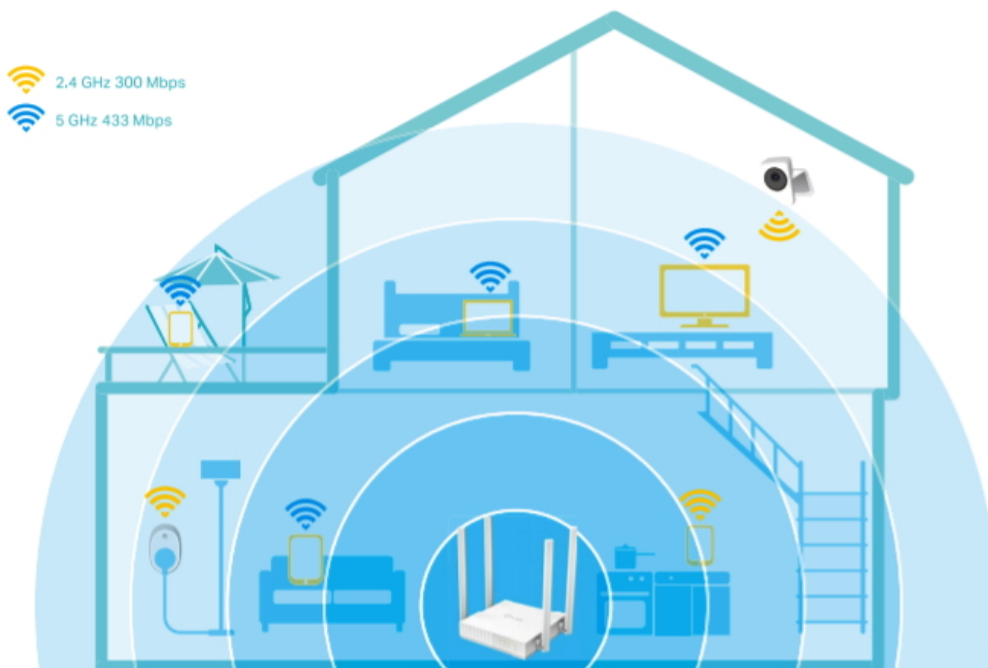

- Podporuje standard 802.11ac
- Současná připojení 2,4 GHz 300 Mb/s a 5 GHz 433 Mb/s
- 4 externí antény poskytují stabilní bezdrátová připojení a optimální pokrytí
- Snadná správa sítě na dosah ruky s aplikací TP-Link Tether
- Podporuje režim přístupového bodu a extenderu