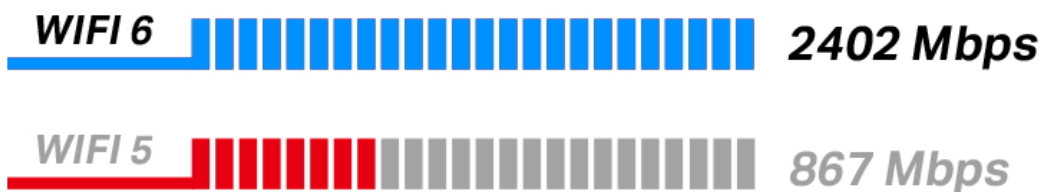

Duální bezdrátová karta do PCIe slotu s přenosovou rychlostí **až 2402 Mb/s (5 GHz) + 574 Mb/s (2,4 GHz)**. Je plně kompatibilní se všemi bezdrátovými produkty standardů **802.11a/b/g/n/ac/ax**. Karta podporuje **Bluetooth 5.0** přenos a je dodávána se 2 odpojitelnými externími anténami, které lze v případě potřeby vyměnit za jiné s větším ziskem. Bezdrátová komunikace je chráněná šifrováním **64/128 bit WEP, WPA/WAP2/WPA3, WPA-PSK/WPA2-PSK a 802.1x**, aby vaše data zůstala zabezpečena.

- **Bezkonkurenční rychlost Wi-Fi 6** - překonává gigabitovou bariéru rychlostí až 2402 Mb/s (5 GHz) + 574 Mb/s (2,4 GHz)
- **Hladší zážitek** - o 75 % nižší latence zajišťuje mimořádně responsivní hraní, plynulé videochaty a plynulé živé vysílání
- **Spolehlivá připojení** - Intel čipová sada Wi-Fi 6 přináší rychlejší a čistší Wi-Fi, aby se plně využil potenciál routeru Wi-Fi 6
- **Široké pokrytí bezdrátovou sítí** - připojte se k Wi-Fi na více místech vašeho domova pomocí dvou externích antén s vysokým ziskem, které zajistí větší pokrytí a zvýšenou stabilitu
- **Bluetooth 5.0** - nejnovější technologie Bluetooth dosahuje 2x vyšší rychlost a 4x širší pokrytí než verze Bluetooth 4.2
- **Vylepšené zabezpečení** - nejnovější vylepšení zabezpečení WPA3 poskytuje zvýšenou ochranu v zabezpečení osobního hesla
- **Jemné umění** - speciální pozlacený chladič je vytvořen pro zlepšení stability a spolehlivosti i v horkém prostředí
- **Zpětná kompatibilita** - plná podpora standardů 802.11ac/a/b/g/n