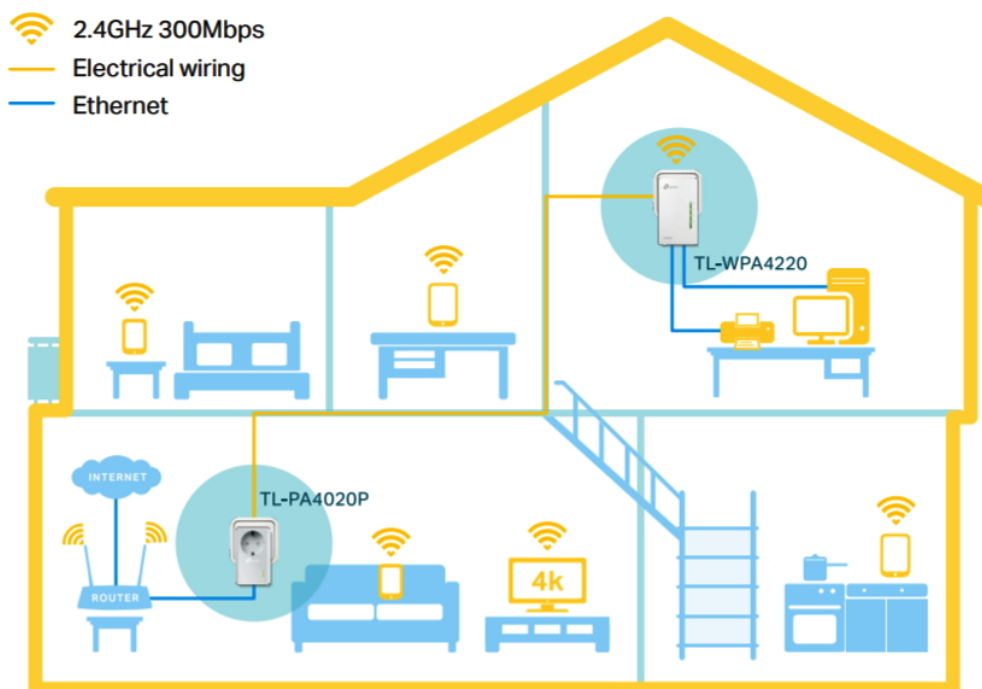

### TP-Link TL-WPA4226 Kit

Sada powerline adaptérů s **Wi-Fi** připojením a pokročilou technologií **HomePlug AV2** poskytuje uživatelům vysokorychlostní přenos dat rychlostí **až 600 Mb/s** po elektrickém vedení (dosah 300 m), nebo **až 300 Mb/s** přes Wi-Fi připojení. Streamujte v HD, hrajte online a stahujte velké soubory bez přerušení.

- **HomePlug AV2 standard** - vysokorychlostní přenos dat rychlostí až 600 Mb/s
- **Wi-Fi** - integrovaný přístupový bod standardu 802.11b/g/n (pouze v sekundární jednotce)
- **Plug and Play** - umožňuje jednoduché a rychlé nastavení během pár minut