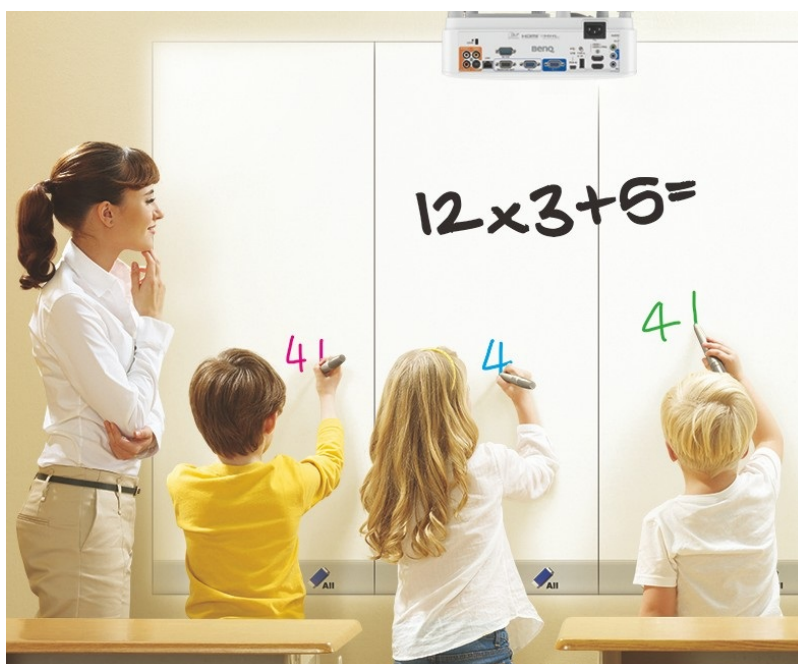

Projektor BenQ MW826STH představuje optimální volbu pro každodenní prezentace. Disponuje **3500 ANSI lumenů** a poskytuje ostrý obraz pro komfortní čtení textů ve firemním prostředí i v přednáškových místnostech při zapnutém osvětlení. Je vhodný pro prezentaci čísel, textů nebo tabulek, uplatní se nejenom v podnikové sféře, ale také vzdělávání a při interaktivní výuce.

Konstrukce s protiprachovým senzorem zajišťuje ochranu DLP čipu a tím zamezuje degradaci obrazu způsobenou usazováním prachu a podporuje dlouhou životnost a trvalou kvalitu barev. **Projektor BenQ MW826STH** s ultra krátkou projekční vzdáleností nabízí **ostrý obraz o velikosti až 120 palců** bez rušivých odlesků a stínů a je navržen pro všestranné umístění ve třídě a učebně. Podpora **modulu PointWrite** udělá z každého povrchu prostor pro efektivní spolupráci.

BenQ MW8265TH

DLP projektor vhodný do **interaktivních učeben**. Nabízí rozlišení **1280 x 800** obrazových bodů, svítivost **3500 ANSI** lumenů a kontrastní poměr **20 000:1**. Kromě nepřeberného množství portů jistě oceníte reproduktor s výkonem **10 W**.

ZÁKLADNÍ SPECIFIKACE

Systém projekce: DLP

Rozlišení: 1280 x 800 px

Jas: 3500 ANSI lumenů

Kontrastní poměr: 20000:1

Rozhraní: 2 x VGA vstup, 1 x VGA výstup, 2 x HDMI, 1 x RJ-45, 1 x RS-232, 1 x USB typ A, 1 x mini USB typ B, 1 x S-Video, 1 x RCA audio vstup, 1 x kompozitní video vstup, 2 x audio vstup, 1 x audio výstup