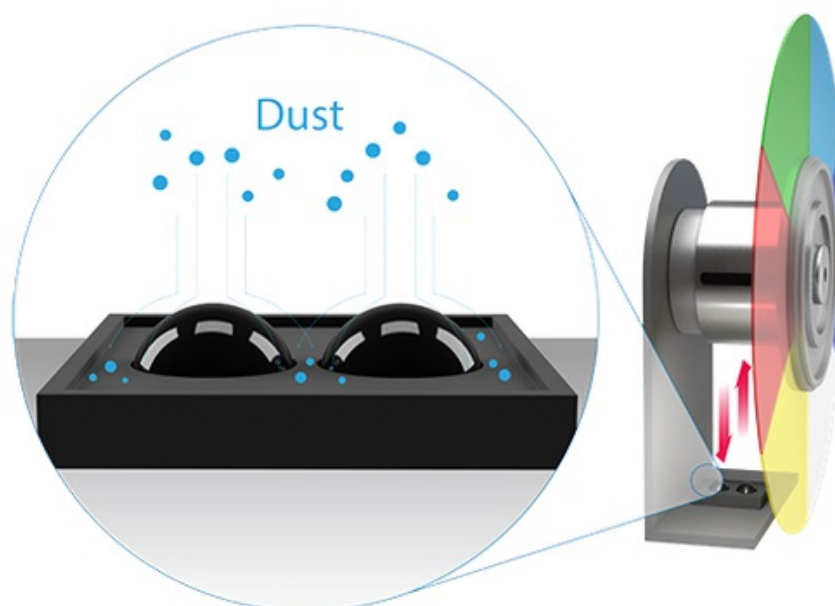

Projektor BenQ MW826STH představuje optimální volbu pro každodenní prezentace. Disponuje **3500 ANSI lumenů** a poskytuje ostrý obraz pro komfortní čtení textů ve firemním prostředí i v přednáškových místnostech při zapnutém osvětlení. Je vhodný pro prezentaci čísel, textů nebo tabulek, uplatní se nejenom v podnikové sféře, ale také vzdělávání a při interaktivní výuce.

Konstrukce s protiprachovým senzorem zajišťuje ochranu DLP čipu a tím zamezuje degradaci obrazu způsobenou usazováním prachu a podporuje dlouhou životnost a trvalou kvalitu barev. **Projektor BenQ MW826STH** s ultra krátkou projekční vzdáleností nabízí **ostrý obraz o velikosti až 120 palců** bez rušivých odlesků a stínů a je navržen pro všestranné umístění ve třídě a učebně. Podpora **modulu PointWrite** udělá z každého povrchu prostor pro efektivní spolupráci.

BenQ MW8265TH

DLP projektor vhodný do **interaktivních učeben**. Nabízí rozlišení **1280 x 800** obrazových bodů, svítivost **3500 ANSI** lumenů a kontrastní poměr **20 000:1**. Kromě nepřeberného množství portů jistě oceníte reproduktor s výkonem **10 W**.

ZÁKLADNÍ SPECIFIKACE

Systém projekce: DLP

Rozlišení: 1280 x 800 px

Jas: 3500 ANSI lumenů

Kontrastní poměr: 20000:1

Rozhraní: 2 x VGA vstup, 1 x VGA výstup, 2 x HDMI, 1 x RJ-45, 1 x RS-232, 1 x USB typ A, 1 x mini USB typ B, 1 x S-Video, 1 x RCA audio vstup, 1 x kompozitní video vstup, 2 x audio vstup, 1 x audio výstup