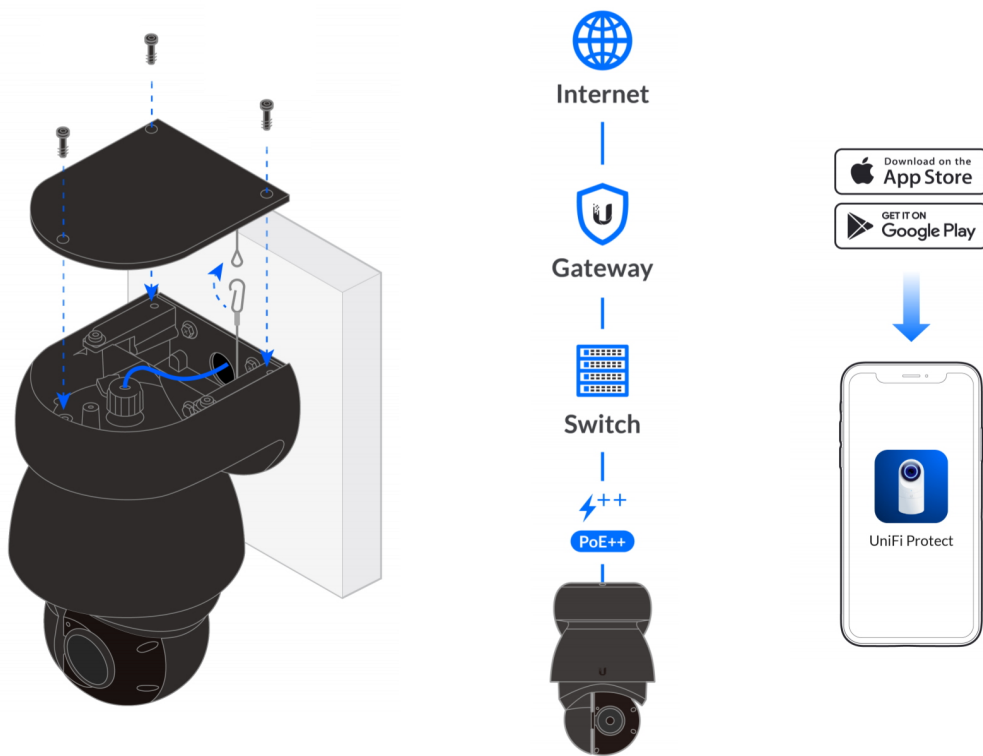

### Ubiquiti UniFi Protect G4 PTZ

Kamera **UniFi Protect G4 PTZ** poskytuje čistý a ostrý obraz ve **4K rozlišení (3840 x 2160) při 24 fps** s možností nočního vidění (do 100 m). Ideální pro zabezpečení průmyslových objektů, parkovišť, nákupních center, letišť, nádraží nebo jiných dopravních uzlů.

Kamera podporuje aktivní **PoE++ napájení dle standardu 802.3bt** s příkonem do 42,9 W. Balení neobsahuje PoE injektor.

- Sony 4K (8 Mpx) 1/1,8" CMOS senzor
- 22x optický zoom
- Úhel záběru 3-64° (horizontálně)
- Adaptivní IR přísvit do 100 m
- Videokompresce H.264
- Multiexpoziční HDR
- Krytí IP66
- PoE++ napájení (802.3bt)

Kamera je součástí produktové řady **UniFi Protect**, kde je největší předností centralizovaná správa všech zařízení v jediném softwaru. Software UniFi Protect je předinstalovaný na serveru **UniFi Protect NVR** (IPZUBT1003) pro Full HD záznam až 50 kamer, **UniFi Cloud Key Gen2 Plus** (NAOUBT1019) pro záznam až 15 kamer nebo **UniFi Dream Machine PRO** (NAAUBT1121) pro záznam až 32 kamer. Výhoda serverů je, že spolupracují s aplikacemi pro mobilní zařízení, díky tomu můžete mít váš kamerový systém neustále pod dohledem.\*