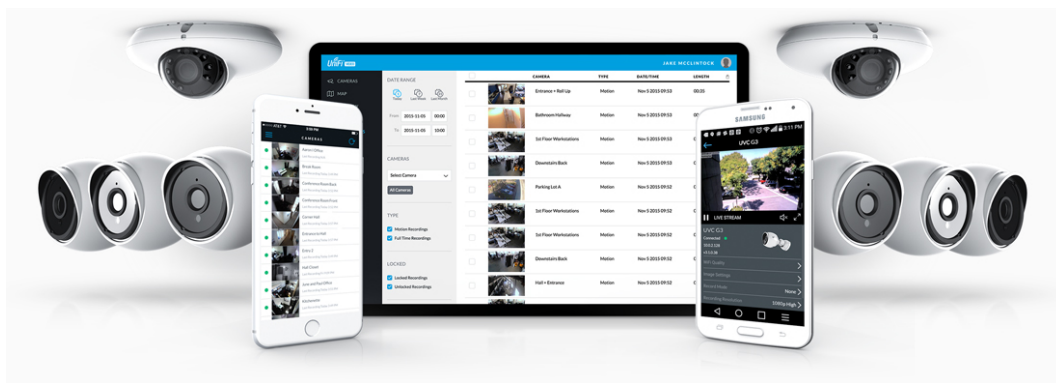

### Ubiquiti UniFi Protect G4 PTZ

Kamera **UniFi Protect G4 PTZ** poskytuje čistý a ostrý obraz ve **4K rozlišení (3840 x 2160) při 24 fps** s možností nočního vidění (do 100 m). Ideální pro zabezpečení průmyslových objektů, parkovišť, nákupních center, letišť, nádraží nebo jiných dopravních uzlů.

Kamera podporuje aktivní **PoE++ napájení dle standardu 802.3bt** s příkonem do 42,9 W. Balení neobsahuje PoE injektor.

- Sony 4K (8 Mpx) 1/1,8" CMOS senzor
- 22x optický zoom
- Úhel záběru 3-64° (horizontálně)
- Adaptivní IR přísvit do 100 m
- Videokompresce H.264
- Multiexpoziční HDR
- Krytí IP66
- PoE++ napájení (802.3bt)

Kamera je součástí produktové řady **UniFi Protect**, kde je největší předností centralizovaná správa všech zařízení v jediném softwaru. Software UniFi Protect je předinstalovaný na serveru **UniFi Protect NVR** (IPZUBT1003) pro Full HD záznam až 50 kamer, **UniFi Cloud Key Gen2 Plus** (NAOUBT1019) pro záznam až 15 kamer nebo **UniFi Dream Machine PRO** (NAAUBT1121) pro záznam až 32 kamer. Výhoda serverů je, že spolupracují s aplikacemi pro mobilní zařízení, díky tomu můžete mít váš kamerový systém neustále pod dohledem.\*