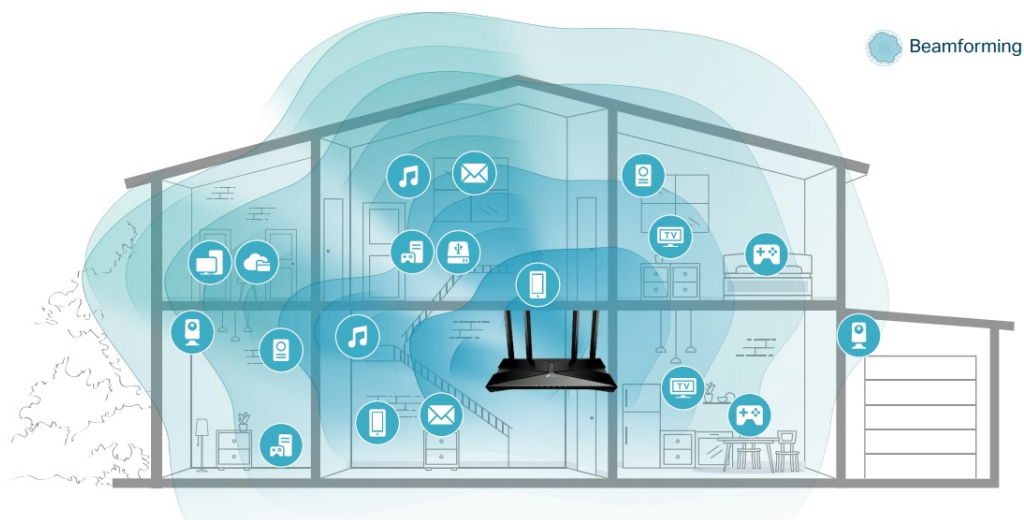

Router pracující v pásmech **2,4 a 5 GHz** s podporou standardů **802.11a/b/g/n/ac/ax**. Archer AX je vybaven nejnovější bezdrátovou technologií **Wi-Fi 6**, která přináší vyšší rychlost, větší kapacitu a snížené přetížení sítě. V pásmu 2,4 GHz dosahuje přenosových rychlostí **až 574 Mbit/s** a v pásmu 5 GHz **až 4804 Mbit/s**. Technologie **Beamforming** a 6 antén s vysokým ziskem se spojí a vytvoří silný a spolehlivý Wi-Fi signál v celé domácnosti, poskytují hladké a stabilní připojení pro každého klienta. Pro snadné nastavení a použití lze využít **mobilní aplikaci Tether** nebo webové rozhraní.

- **Gigabitová Wi-Fi síť pro streamování v rozlišení 8K** - 5400 Mbit/s WiFi síť s podporou 4x4 HT160 pro rychlejší prohlížení webových stránek, streamování a stahování, a to vše současně.
- **Připojte více zařízení** - Router podporuje technologie MU-MIMO a OFDMA, které snižují zahlcení sítě a čtyřnásobně zvyšují průměrnou propustnost.
- **Širší pokrytí** - 6 antén a technologie Beamforming zajišťují rozsáhlé pokrytí.
- **Lepší odvětrávání, méně tepla** - Díky vylepšeným ventilačním otvorům může celý router pracovat na plný výkon.
- **Snadné nastavení** - Pomocí aplikace Tether dokončete aktualizaci vaší sítě během několika minut.

Beamforming

Technologie Beamforming (tvarování paprsků) a 6 antén s vysokým ziskem se spojí a vytvoří silný a spolehlivý Wi-Fi signál v celé domácnosti, poskytují hladké a stabilní připojení pro každého klienta.

Technologie OFDMA