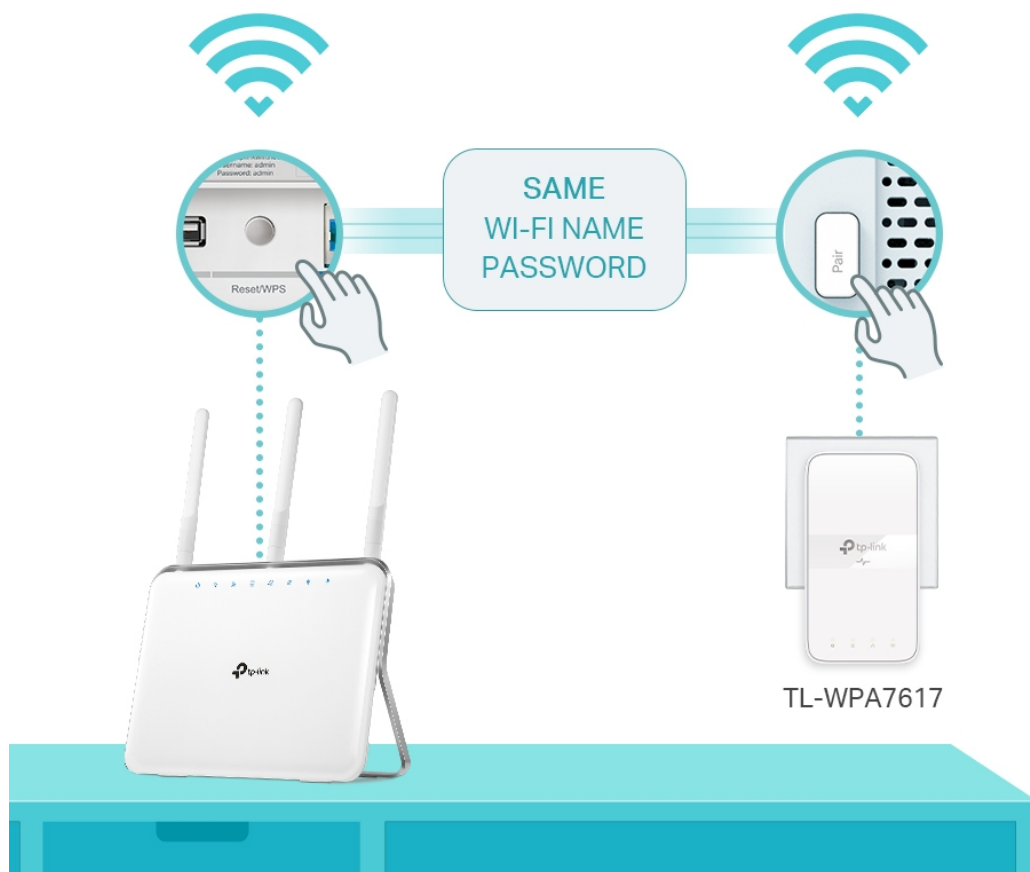

TP-LINK TL-WPA7617 KIT

Cena celkem:	1 824 Kč (bez DPH: 1 508 Kč)
Běžná cena:	2 007 Kč
Ušetříte:	182 Kč
Kód zboží:	NJPTPL0022
Part No.:	TL-WPA7617 KIT
Záruka:	36 měs.
Stav:	Nové zboží

Popis

TP-Link TL-WPA7617 KIT

Sada **HomePlug AV2 rozšíří** vaše **internetové připojení** do každé místnosti domu pomocí stávající **elektrické sítě**. Nabídne vysokorychlostní připojení k internetu v celém domě či velkém bytě, a to jak pomocí kabelového připojení **LAN**, tak bezdrátového připojení **Wi-Fi 802.11a/b/g/n/ac** s dosahem až 300 m. Můžete vytvořit dvoupásmovou Wi-Fi síť (souběžná rychlost přenosu dat **300 Mb/s** v pásmu 2,4 GHz a **867 Mb/s** v pásmu 5 GHz) s větší šířkou pásma a menším rušením. Díky tomu bude výkon vaší **Powerline** sítě maximální. Sada je vybavena tlačítkem **klonování Wi-Fi** pro velké rozšíření dosahu, což znamená, že může automaticky zkopírovat identifikátor SSID a heslo vašeho směrovače. Tímto způsobem adaptér **zjednodušuje konfiguraci** Wi-Fi a umožňuje bezproblémový roaming v rámci domácí sítě.

- **Standard HomePlug AV2** - poskytuje ultra rychlé přenosy dat přes elektrické vedení až 1 000 Mbit/s
- **Dvoupásmová síť Wi-Fi AC1200** - zařízení rozšíří ultra rychlou dvoupásmovou Wi-Fi síť s rychlostí až 867 Mbit/s v pásmu 5 GHz a až 300 Mbit/s v pásmu 2,4 GHz.
- **Konfigurace Wi-Fi jedním dotykem** - jedním stisknutím tlačítka Wi-Fi zkopírujete název a heslo sítě ze svého routeru. Jakékoli změny nastavení se automaticky aplikují na celou síť Powerline.
- **Automatická synchronizace Wi-Fi** - stisknutím tlačítka párování přidejte další opakovací signál do sítě Powerline a jednotně synchronizujte parametry a nastavení.
- **Dodatečná elektrická zásuvka** - elektrický proud ze zásuvky můžete využít k napájení dalších zařízení díky integrované zásuvce.
- **Gigabitový port** - nabízí přístup k zabezpečené kabelové síti stolním počítačům, NAS, chytrým televizím nebo herním konzolám.