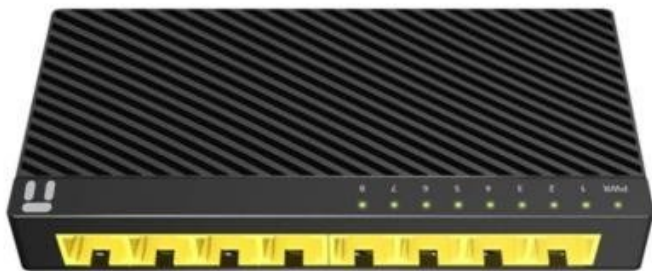

## NETIS ST3108GC

Cena celkem:	<b>449 Kč</b> <b>(bez DPH: 371 Kč)</b>
Běžná cena:	<b>494 Kč</b>
Ušetříte:	<b>45 Kč</b>
Kód zboží:	NAPNTS1019
Part No.:	ST3108GC
Záruka:	26 měs.
Stav:	Nové zboží

### Netis ST3108GC

Kompaktní **gigabitový 8portový switch**, který plně vyhovuje požadavkům domácnosti či malé kanceláře. Všechny porty podporují **funkce Auto MDI/MDIX** a zamezují potřebě užívání křížených kabelů nebo uplink portů. Další z důležitých prvků jsou **Plug-and-Play** a **Green Energy**. S podporou technologie úspory energie (**Green Ethernet**) dokáže switch **snížit spotřebu energie**. Napájecí adaptér je součástí balení.

- Podpora řízení toku dat (802.3x Flow Control) pro Full duplex
- Podpora 9 kB JumboFrame
- Green Ethernet
- Bez managementu (Plug and Play)

### ZÁKLADNÍ SPECIFIKACE

**Počet portů:** 8 x GbE RJ-45

**Kapacita switche:** 16 Gbps

**Rychlost směrování:** 11,9 Mpps

**PoE:** ne

**Rozměry:** 88 x 63 x 21 mm