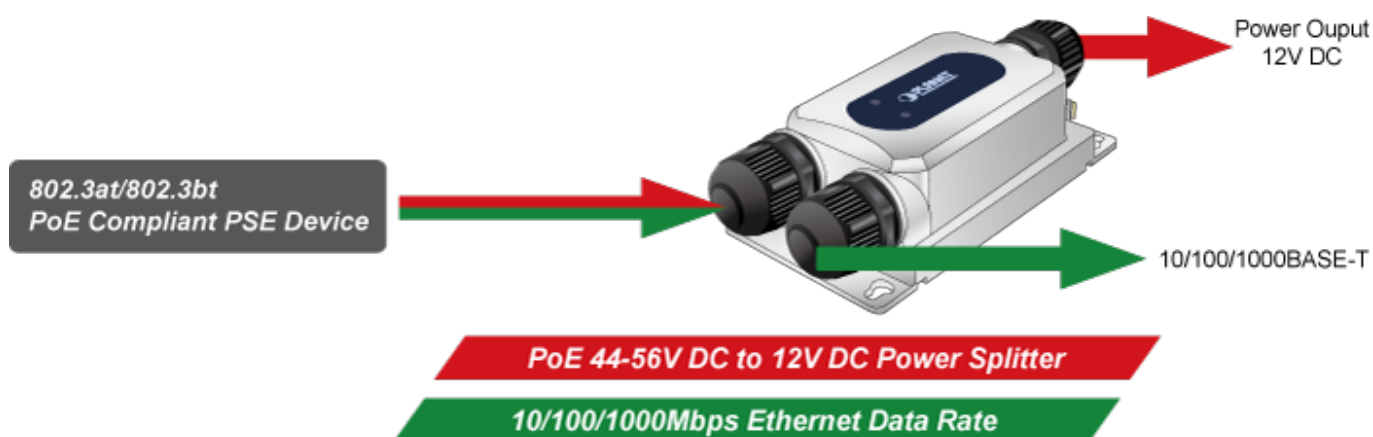

PLANET IPOE-175S

Cena celkem:	3 400 Kč (bez DPH: 2 810 Kč)
Běžná cena:	3 740 Kč
Ušetříte:	340 Kč
Kód zboží:	NETPLA2330
Part No.:	IPOE-175S
Záruka:	60 měs.
Stav:	Nové zboží

Popis

PLANET IPOE-175S

Průmyslový splitter pro přenos napájení po Ethernetovém kabelu, standard **IEEE 802.3bt PoE++ do příkonu až 60 W**, pracuje na **Gigabit 10/100/1000Base-T** propojení, splitter navíc podporuje napájení **PoH do 60 W (Power over HDbase-T)**.

Splitter podle normy IEEE 802.3bt disponuje vysokou zatížitelností, je tak ideálním prvkem pro aplikace napájení vzdálených POS kiosků, LCD panelů, tenkých klientů nebo kamer se zabudovaným vyhříváním.

ZÁKLADNÍ SPECIFIKACE

Rozhraní: 2x RJ-45 10/100/1000Base-T (1x data výstup, 1x PoE + data vstup)

Celkový napájecí výkon: do 60 W, DC 12 V, max. 5 A

Napájení: PoE IEEE 802.3bt PoE++, DC 44-56 V

Provozní teplota: -40 až +75 °C

zařízení je odolné proti přetížení krátkodobému zrychlení 50g, dlouhodobému 4g, (IEC-60068-2-27)

elektrická bezpečnost dle CE EN-60950

možnost mobilní instalace dle CE EN50155

Outdoor PoE++ Injector + IPOE-175S Installation