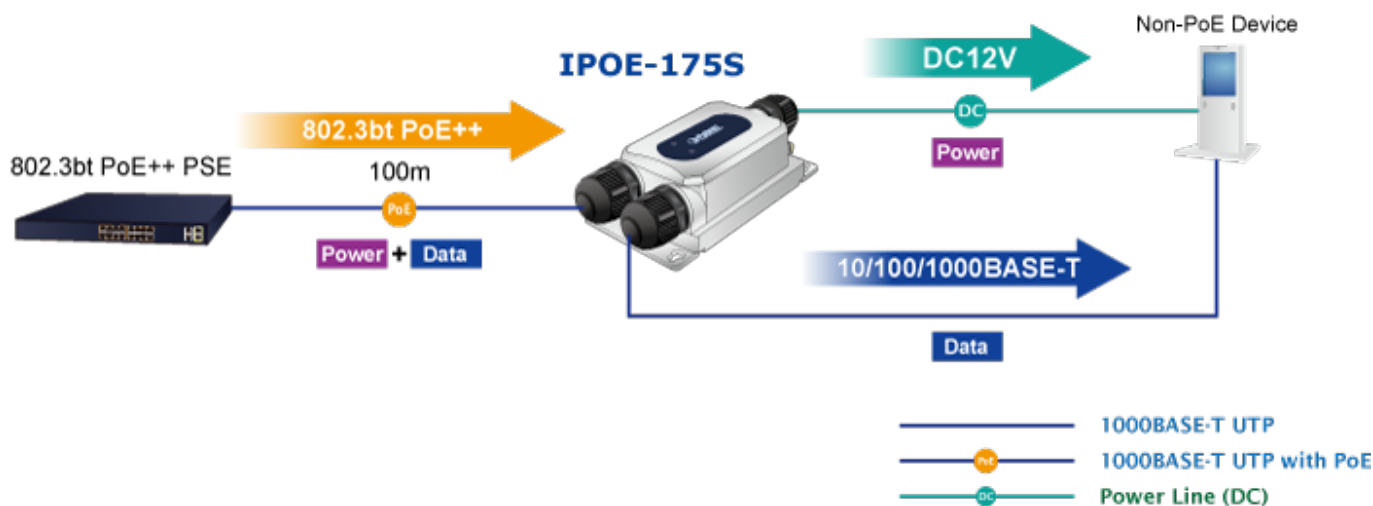

PLANET IPOE-175S

Cena celkem:	3 400 Kč (bez DPH: 2 810 Kč)
Běžná cena:	3 740 Kč
Ušetříte:	340 Kč
Kód zboží:	NETPLA2330
Part No.:	IPOE-175S
Záruka:	60 měs.
Stav:	Nové zboží

Popis

PLANET IPOE-175S

Průmyslový splitter pro přenos napájení po Ethernetovém kabelu, standard **IEEE 802.3bt PoE++ do příkonu až 60 W**, pracuje na **Gigabit 10/100/1000Base-T** propojení, splitter navíc podporuje napájení **PoH do 60 W (Power over HDbase-T)**.

Splitter podle normy IEEE 802.3bt disponuje vysokou zatížitelností, je tak ideálním prvkem pro aplikace napájení vzdálených POS kiosků, LCD panelů, tenkých klientů nebo kamer se zabudovaným vyhříváním.

ZÁKLADNÍ SPECIFIKACE

Rozhraní: 2x RJ-45 10/100/1000Base-T (1x data výstup, 1x PoE + data vstup)

Celkový napájecí výkon: do 60 W, DC 12 V, max. 5 A

Napájení: PoE IEEE 802.3bt PoE++, DC 44-56 V

Provozní teplota: -40 až +75 °C

zařízení je odolné proti přetížení krátkodobému zrychlení 50g, dlouhodobému 4g, (IEC-60068-2-27)

elektrická bezpečnost dle CE EN-60950

možnost mobilní instalace dle CE EN50155

Outdoor PoE++ Injector + IPOE-175S Installation