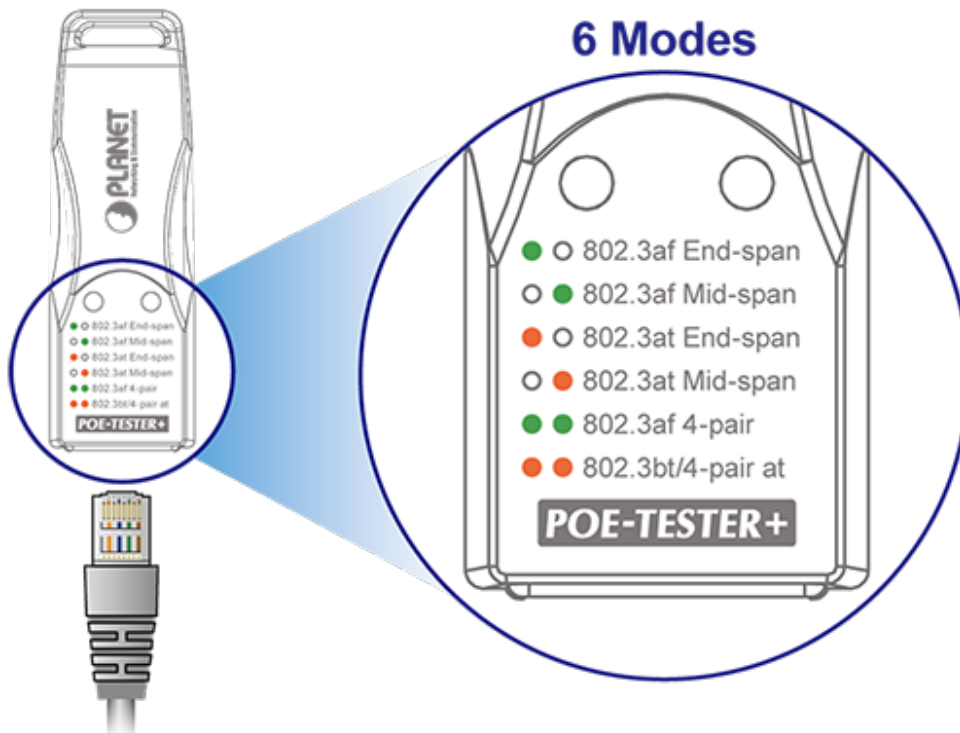

## ZÁKLADNÍ SPECIFIKACE

**Rozhraní:** 1 x RJ-45

**Napájení:** PoE 802.3af/at/bt

**Rozměry:** 70,1 x 23 x 22 mm

**Provozní teplota:** 0 až +50 °C

**Hmotnost:** 24 g

## 6 Modes

- ○ 802.3af End-span
- ● 802.3af Mid-span
- ○ 802.3at End-span
- ● 802.3at Mid-span
- ● 802.3af 4-pair
- ● 802.3bt/4-pair at

**POE-TESTER+**

## Identify Your Power over Ethernet Mode

End-span  
PoE Switch

Mid-span  
PoE Injector

End-span+Mid-span  
802.3bt PoE++

LED Indicator

PoE Power Source Equipment

POE-TESTER+

PoE PSE Modes	UTP Power Pin Assignment	PSE Devices
Mode A End-span	Pins 1, 2, 3 and 6	PoE Switch PoE Media Converter PoE Extender
Mode B Mid-span	Pins 4, 5, 7 and 8	PoE Single-port Injector PoE Multi-port Injector Hub
4-pair PSE	All pins	802.3bt/PoH PoE Switch 802.3bt/PoH Media Converter 802.3bt/PoH PoE Extender 802.3bt/PoH PoE Injector 802.3bt/PoH PoE Injector Hub