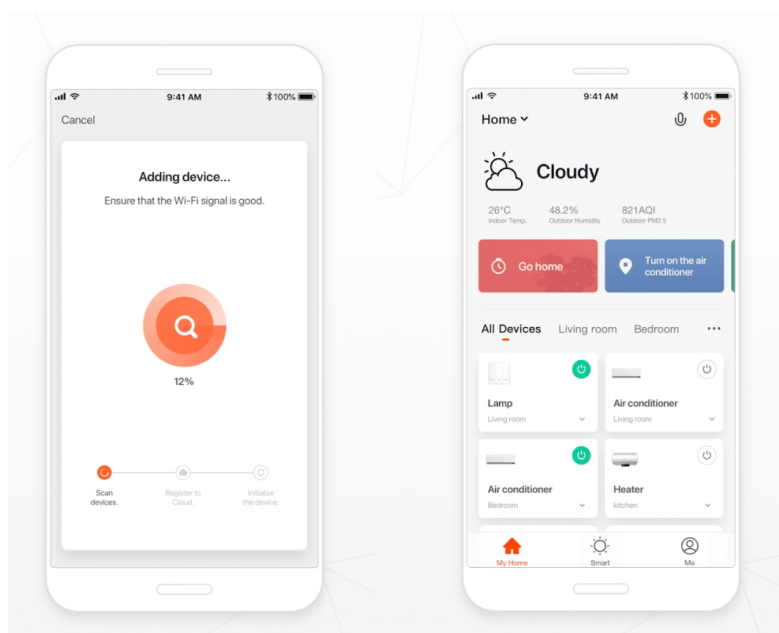

Popis

IMMAX NEO Smart klávesnice

Chytrá klávesnice slouží pro ovládání systému zabezpečení IMMAX NEO. Komunikace probíhá bezdrátově skrze protokol **Zigbee 3.0**. Napájení zajišťují tři AAA baterie.

ZÁKLADNÍ SPECIFIKACE

Rozhraní: Zigbee 3.0

Aplikace dostupná pro: Android, iOS

Frekvence: 2400 - 2483 MHz

Dosah: až 30 m

Stupeň krytí: IP20

Rozměry: 135 x 90 x 15 mm

Napájení: 3 x baterie AAA

Barva: bílá