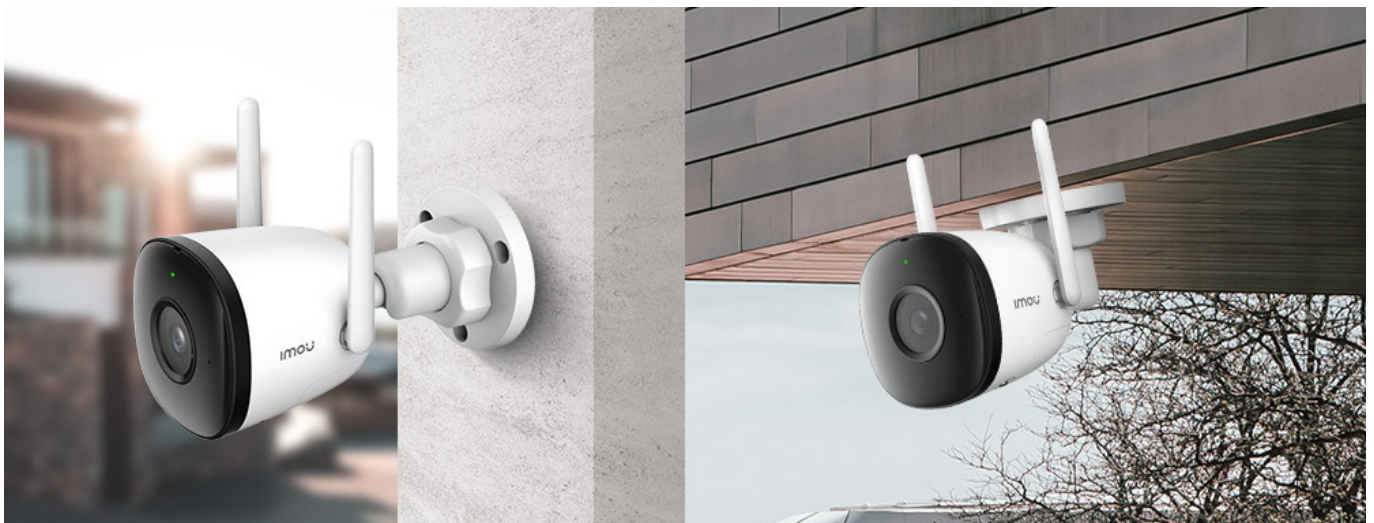

IMOU BULLET 2C

Cena celkem:	799 Kč (bez DPH: 660 Kč)
Běžná cena:	879 Kč
Ušetříte:	80 Kč
Kód zboží:	KIPMOU1035
Part No.:	IPC-F22P
Záruka:	36 měs.
Stav:	Nové zboží

Popis

Imou Bullet 2C

IP kamera Imou Bullet 2C přináší živý monitoring v křišťálově čisté **Full HD** kvalitě. Komprese **H.265** snižuje nároky na přenos dat a úložiště až o 50 %. Zorný **úhel 102°** poskytuje výhled na větší část prostranství a efektivně redukuje slepá místa. Pro nahrávání zřetelného videa i v naprosté tmě disponuje kamera **nočním režimem s IR přisvícením** do vzdálenosti až 30 m. Kamera disponuje detekcí pohybu a rozpoznáním osoby. O narušení prostoru se ihned dozvíte skrze **notifikaci**, kterou kamera zašle do vašeho mobilního telefonu prostřednictvím **aplikace Imou Life**. Ta mimo jiné umožňuje pohodlnou vzdálenou správu, ovládaní kamery, živý náhled či přehrávání záznamu. Díky voděodolnému krytu dle **IP67** nabízí kamera jak vnitřní, tak i venkovní možnost použití.

ZÁKLADNÍ SPECIFIKACE

Vlastnosti:

- Mobilní aplikace v češtině
- Detekce pohybu a rozpoznání osoby
- Alarmové notifikace
- Noční režim
- Podpora ONVIF
- Kodeky H.265/ H.264
- Slot pro micro SD kartu
- Zabudovaný mikrofon

Zobrazení:

Rozlišení snímače: 2,0 Mpx

Snímací čip: 1/2,8" CMOS

Maximální rozlišení: 1920 x 1080 px

Snímková rychlost: 25/30 fps

IR přísvit: ano, do 30 m

Objektiv: f = 2,8 mm, úhel záběru 102° horizontálně, 54° vertikálně, 120° diagonálně

Rozhraní:

Wi-Fi: ano, IEEE 802.1b/g/n

Video komprese: H.265/ H.264

Podpora ONVIF: ano

Slot paměťových karet: microSD (max. 256 GB)

Audio: vestavěný mikrofon

Mechanické vlastnosti a prostředí:

Napájení: DC 12 V/ 0,5 A, spotřeba do 3,5 W (adaptér je součástí dodávky)