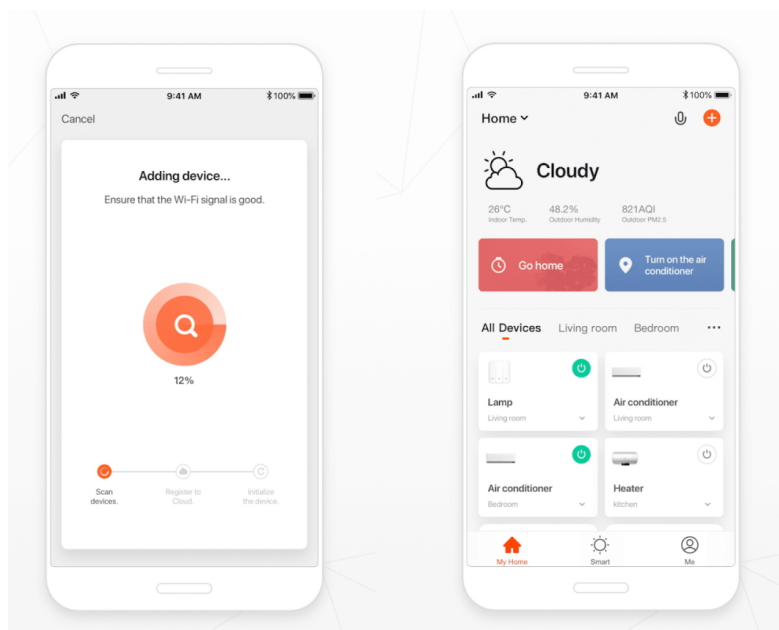

IMMAX NEO SMART DÁLKOVÝ OVLADAČ V2

Cena celkem:

699 Kč

(bez DPH: 578 Kč)

Běžná cena:

769 Kč

Ušetříte:

70 Kč

Popis

IMMAX NEO Smart dálkový ovladač v2

Dálkový ovladač pro ovládání světelných zdrojů systému Immax NEO komunikující na protokolu **ZigBee 3.0**, který je **kompatibilní s iOS, Android, Amazon Alexa, Apple Siri zkratky, Google Assistant**. Ovladačem je možné stmívat, vypínat či měnit teplotu barvy světelných zdrojů. Díky tomu můžete mít osvětlení v domácnosti kdykoliv pod kontrolou a stát se tak "pánem světla".