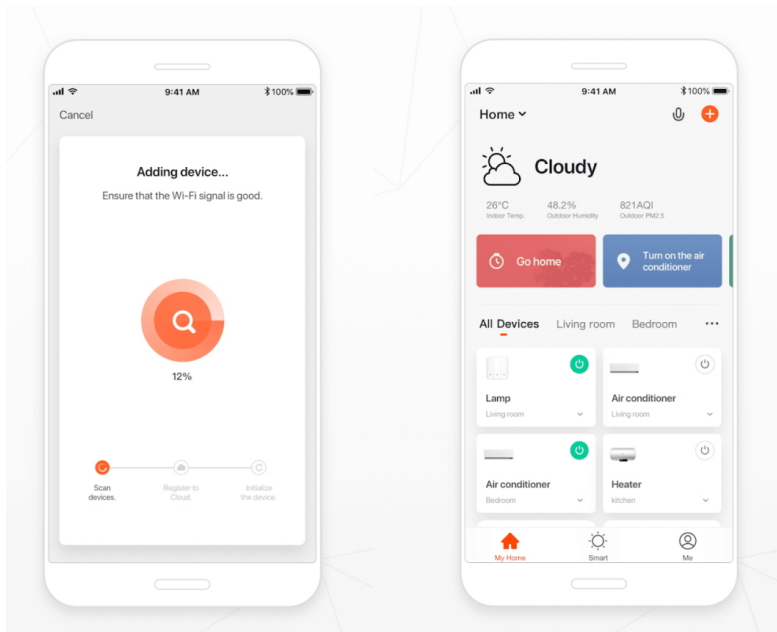

IMMAX NEO SMART DÁLKOVÝ OVLADAČ V2

Cena celkem:

699 Kč**(bez DPH: 578 Kč)**

Běžná cena:

769 Kč

Ušetříte:

70 Kč

Kód zboží:

IMMAX NEO Smart dálkový ovladač v2

Dálkový ovladač pro ovládání světelných zdrojů systému Immax NEO komunikující na protokolu **ZigBee 3.0**, který je **kompatibilní s iOS, Android, Amazon Alexa, Apple Siri zkratky, Google Assistant**. Ovladačem je možné stmívat, vypínat či měnit teplotu barvy světelných zdrojů. Díky tomu můžete mít osvětlení v domácnosti kdykoliv pod kontrolou a stát se tak "pánem světla".