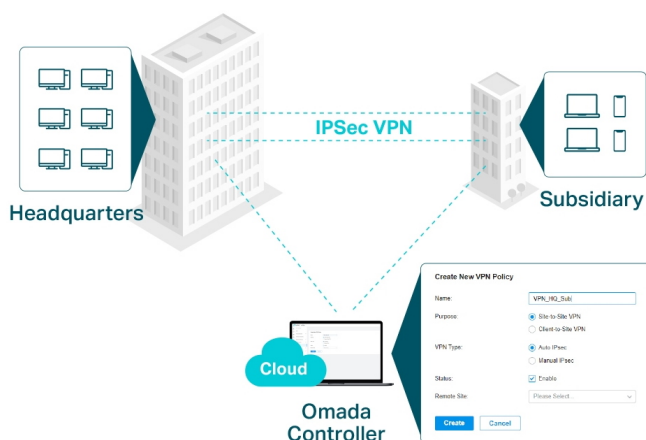

Profesionální, bezpečná a spolehlivá brána s možností centralizované správy. Jako brána, která se bezproblémově integruje do platformy Omada Software Defined Networking (SDN), umožňuje TL-ER7206 vzdálenou a centralizovanou správu kdekoli a kdykoli. K maximalizaci pohodlí je k dispozici také samostatná správa prostřednictvím webového uživatelského rozhraní nebo aplikace.

- **Integrováno do systému Omada SDN:** Zero-Touch Provisioning (ZTP) (vyžaduje Omada Cloud-Based Controller), centralizovaná správa cloudu a inteligentní monitorování
- **Centralizovaná správa:** cloudový přístup a aplikace Omada pro mimořádné pohodlí a snadnou správu
- **Gigabitové porty:** 1× gigabitový port SFP a 5× gigabitový port RJ-45
- **Až 4 porty WAN:** 1× gigabitový port SFP WAN, 1× gigabitový port RJ-45 WAN, 2× gigabitový port WAN/LAN (optimalizace využití šířky pásma)
- **Vysoce zabezpečená VPN:** podporuje až 100× IPsec LAN-to-LAN, 50× OpenVPN (vyžaduje Omada Hardware Controller, Software Controller nebo Cloud-Based Controller), 50× L2TP a 50× PPTP připojení VPN
- **Bohaté bezpečnostní funkce:** pokročilé zásady brány firewall, ochrana DoS, filtrování IP/MAC/URL atd.

Abundant Security Features

ZÁKLADNÍ SPECIFIKACE

Standard: IEEE 802.3, 802.3u, 802.3ab, 802.1z, 802.3x, 802.1q

Porty: 1x SFP WAN, 1x RJ-45 WAN, 2x RJ-45 LAN, 2x RJ-45 WAN/LAN

Podpora PoE: ne

Rozměry: 226 x 131 x 35 mm

Highly Secure VPN

Centralized Cloud Management