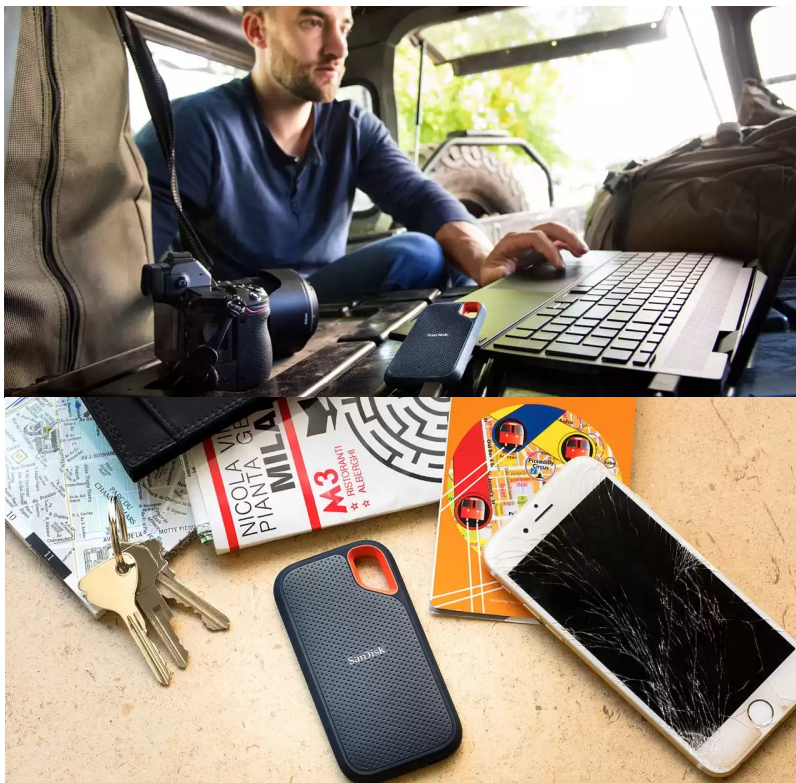

## SanDisk Extreme Portable V2 - pro život i data v pohybu

Externí SSD disk SanDisk Extreme Portable V2 je ideální volbou pro všechny, kteří preferují život v pohybu a svá data chtějí mít vždy po ruce. Vynikají dokonalým spojením odolnosti a vysoké přenosové rychlosti dat. **Úložiště s kapacitou 1 TB** představuje obří kapacitu pro vaše data, tvůrčí činnost a další projekty nebo multimediální obsah.

Tento rychlík **SanDisk Extreme Portable V2** se chlubí i precizně odvedenou **konstrukcí a silikonovým pouzdem**, což zajišťuje pevnost a odolnost proti pádu z výšky až 2 metry a krytí **IP55** poskytuje **ochranu vůči vodě a prachu**. O poškození při přenášení, fotografování a jiných aktivitách v terénu nemusíte mít strach z poškození. Na cestách můžete disk **SanDisk Extreme Portable V2** také připevnit k opasku nebo batohu pomocí poutka. Uložená data budou v bezpečí také díky heslu s **256bitovým AES šifrováním**.

### **SanDisk Extreme Portable V2 1 TB**

Externí SSD disk s kapacitou **1 TB** a rychlostí čtení **až 1050 MB/s** je ideálním vysokorychlostním úložištěm pro snímky, videa a zvukové soubory s vysokým rozlišením. Disk je odolný vůči nárazům, vibracím a díky krytí **IP55** také proti prachu či rozlité vody. Disk je možné zabezpečit **heslem s 256bitovým AES šifrováním**. Připojení je realizováno skrze rozhraní **USB-C 3.2 Gen2**.