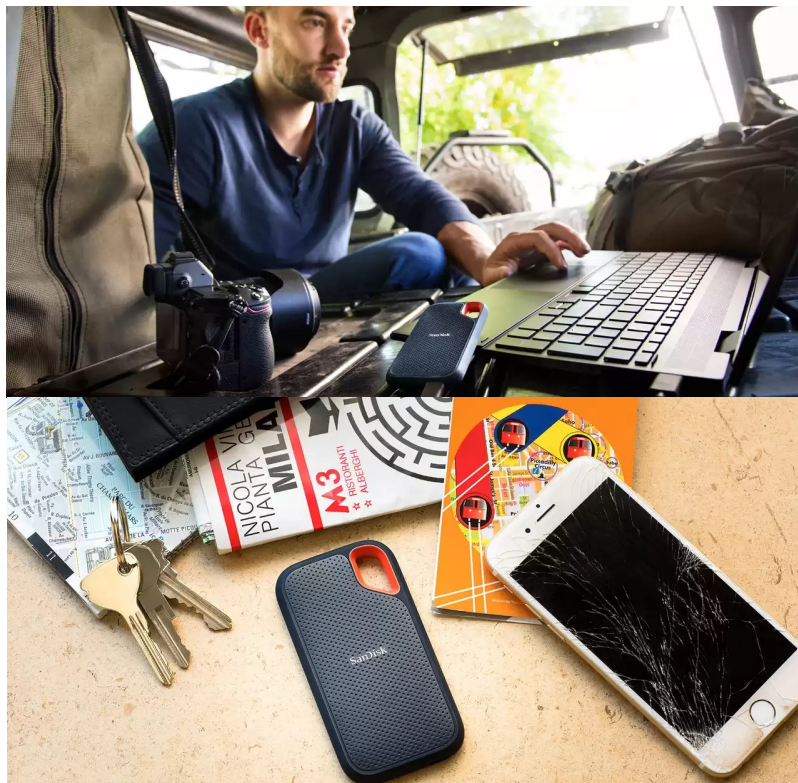

## SanDisk Extreme Portable V2 - pro život i data v pohybu

Externí SSD disk SanDisk Extreme Portable V2 je ideální volbou pro všechny, kteří preferují život v pohybu a svá data chtějí mít vždy po ruce. Vynikají dokonalým spojením odolnosti a vysoké přenosové rychlosti dat. **Úložiště s kapacitou 2 TB** představuje obří kapacitu pro vaše data, tvůrčí činnost a další projekty nebo multimediální obsah.

Tento rychlík **SanDisk Extreme Portable V2** se chlubí i precizně odvedenou **konstrukcí a silikonovým pouzdem**, což zajišťuje pevnost a odolnost proti pádu z výšky až 2 metry a krytí **IP55** poskytuje **ochranu vůči vodě a prachu**. O poškození při přenášení, fotografování a jiných aktivitách v terénu nemusíte mít strach z poškození. Na cestách můžete disk **SanDisk Extreme Portable V2** také připevnit k opasku nebo batohu pomocí poutka. Uložená data budou v bezpečí také díky heslu s **256bitovým AES šifrováním**.

### **SanDisk Extreme Portable V2 2 TB**

Externí SSD disk s kapacitou **2 TB** a rychlostí čtení až **1050 MB/s** je ideálním vysokorychlostním úložištěm pro snímky, videa a zvukové soubory s vysokým rozlišením. Disk je odolný vůči nárazům, vibracím a díky krytí **IP55** také proti prachu či rozlití vody. Disk je možné zabezpečit **heslem s 256bitovým AES šifrováním**. Připojení je realizováno skrze rozhraní **USB-C 3.2 Gen2**.