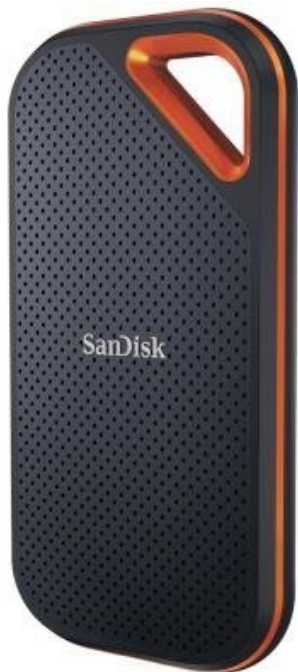

SANDISK EXTREME PRO PORTABLE V2 2TB

Cena celkem:	6 302 Kč (bez DPH: 5 208 Kč)
Běžná cena:	6 932 Kč
Ušetříte:	630 Kč
Kód zboží:	SSDSAN1060
Part No.:	SDSSDE81-2T00-G25
Záruka:	36 měs.
Stav:	Nové zboží

Popis

SanDisk Extreme PRO Portable V2 2 TB

Externí SSD disk s kapacitou **2 TB** a rychlostí přenosu **až 2000 MB/s** je ideálním vysokorychlostním úložištěm pro snímky, videa a zvukové soubory s vysokým rozlišením. Odolná konstrukce s tělem z kovaného hliníku spolehlivě chrání jádro disku a odvádí teplo. Plášť z pevného silikonu navíc zvyšuje nárazuvzdornost a krytí **IP55** se postará o odolnost vůči vodě a prachu. Disk je možné zabezpečit **heslem s 256bitovým AES šifrováním**. Připojení je realizováno skrze rozhraní **USB 3.2 Gen2x2 typu C**.

Součástí balení je kabel USB-C a adaptér z USB-C na USB-A.

ZÁKLADNÍ SPECIFIKACE

Kapacita: 2 TB

Rozhraní: USB 3.2 Gen2x2 typ C, USB typ A

Rozměry: 110,26 x 57,34 x 10,22 mm

Barva: černá - oranžová