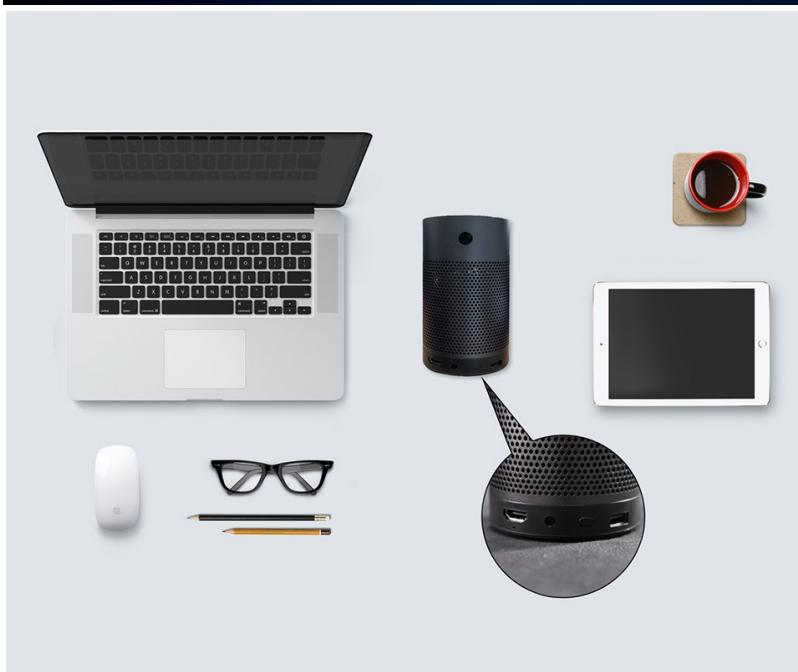

obrazovky i ve velmi malých místnostech.

Funkce automatického zaostřování vyladí obraz pro okamžité sledování. Měří vzdálenost a úhel mezi objektivem a plochou, takže zajistí spolehlivou korekci ve 4 bodech a 2 osách. Výsledkem je ostrý obraz ve **WVGA rozlišení** bez zkreslení z každého místa.