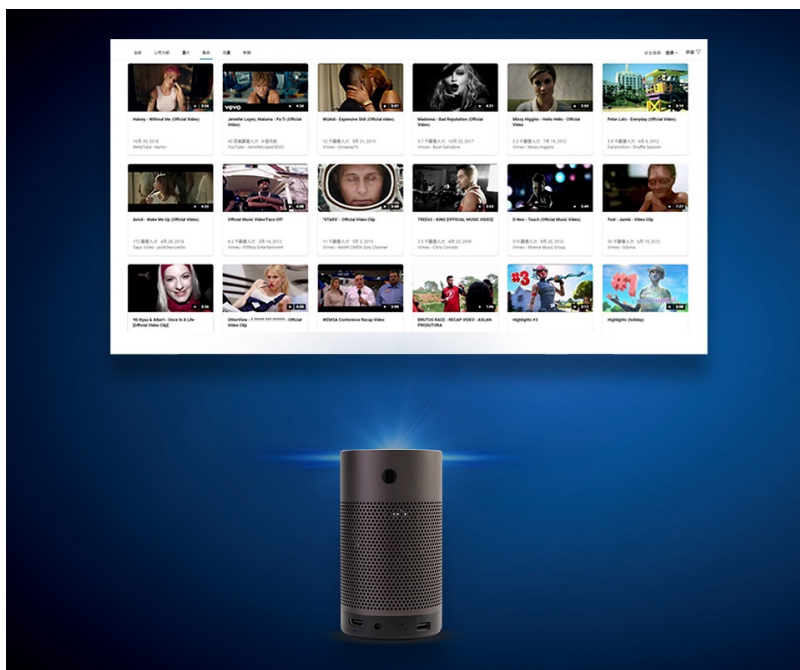

Popis

HP MP250

Kompaktní a snadno přenosný projektor HP MP250 v elegantním provedení. Díky **nízké váze necelý 1 kg** jej můžete snadnou přesouvat z místa na místo, mezi domovem a kanceláří, zkrátka kam si zamananete. I přes své rozměry nabízí celou řadu funkcí. Podporuje **zrcadlení obrazovky a streamování obsahu ze smartphonů či tabletů** skrze síť Wi-Fi.

Oblíbený obsah zobrazíte na velké ploše bez limitujících drátů a kabelů. Zabudovaný objektiv podporuje promítání na **plochu o velikosti 80 palců** ze vzdálenosti pouhých 2.1 metrů. Díky tomu si dopřejete multimediální zážitky z velkoplošné

obrazovky i ve velmi malých místnostech.

Funkce automatického zaostřování vyladí obraz pro okamžité sledování. Měří vzdálenost a úhel mezi objektivem a plochou, takže zajistí spolehlivou korekci ve 4 bodech a 2 osách. Výsledkem je ostrý obraz ve **WVGA rozlišení** bez zkreslení z každého místa.

Samozřejmostí jsou **zabudované reproduktory s celkovým výkonem 6 W** pro plnohodnotné ozvučení. Díky rozhraní **Bluetooth** můžete přehrávat audio také z připojených sluchátek či externích reproduktorů. LED optika nové generace zajišťuje dlouhou životnost a **až 25 000 hodin provozu**.