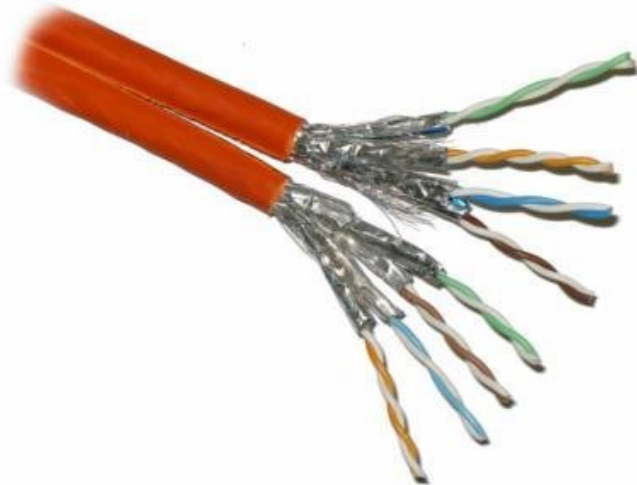

PLANET FTP CAT6A 2X 4PÁR 100M TWIN

Cena celkem:	2 492 Kč (bez DPH: 2 059 Kč)
Běžná cena:	2 741 Kč
Ušetříte:	249 Kč
Kód zboží:	NETPLA22792
Part No.:	KAB-FUTP6A-D-LSO-OR TWIN100
Záruka:	26 měs.
Stav:	Nové zboží

Popis

PLANET FTP Cat6a 2x 4pár 100 m TWIN

Duplexní (twin) kabel kategorie **Cat6A**, 500 MHz, 4pár, drát, **FTP**, každý pár je stíněný zvlášť, **balení 100 m TWIN**, oranžová barva, cena za balení.

Kabel pro realizaci sítí Gigabit 1000Base-T a 10Gbit Ethernet 10GBase-T.

ZÁKLADNÍ SPECIFIKACE

Mechanické parametry:

Počet párů: 4

Vodič: AWG 23, Cu

Izolace vodičů: HDPE

Stínění: Každý pár v samostatném stínění (Al fólie)

Vnější izolace pláště: LSOH

Průměr kabelu: 7,2 mm

Hmotnost: 44 g/m

Balení: 100 m

Potisk: metráž, průmyslové standardy

Barevné značení: na všech vodičích, vnější izolace oranžová

Elektrické parametry:

Impedance: 100 ±15 ohmů

Kapacitance max.: 4,6 nF/100 m

Stejnoseměrný odpor max: 15 ohm/100 m