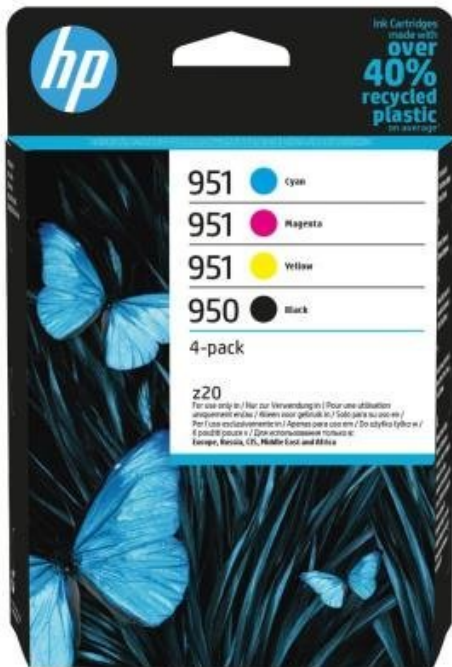

HP 950/951 (6ZC65AE) CMYK MULTIPACK

Cena celkem:

2 749 Kč

(bez DPH: 2 272 Kč)

Běžná cena:

3 024 Kč

Ušetříte:

275 Kč

Kód zboží:

CARH10560

Part No.:

6ZC65AE

Záruka:

24 měs.

Stav:

Nové zboží

Popis

HP 950/951 (6ZC65AE)

Originální náplň pro tiskárny HP.

ZÁKLADNÍ SPECIFIKACE

Pro tiskárny: HP OfficeJet Pro 251dw, 276dw, 8100, 8600, 8600 Plus, 8610, 8620 Plus

Barva: azurová, purpurová, žlutá, černá

Objem: 3x 8 ml (barevná), 24 ml (černá)

Výdrž: 3x 700 stran (barevná), 1000 stran (černá)