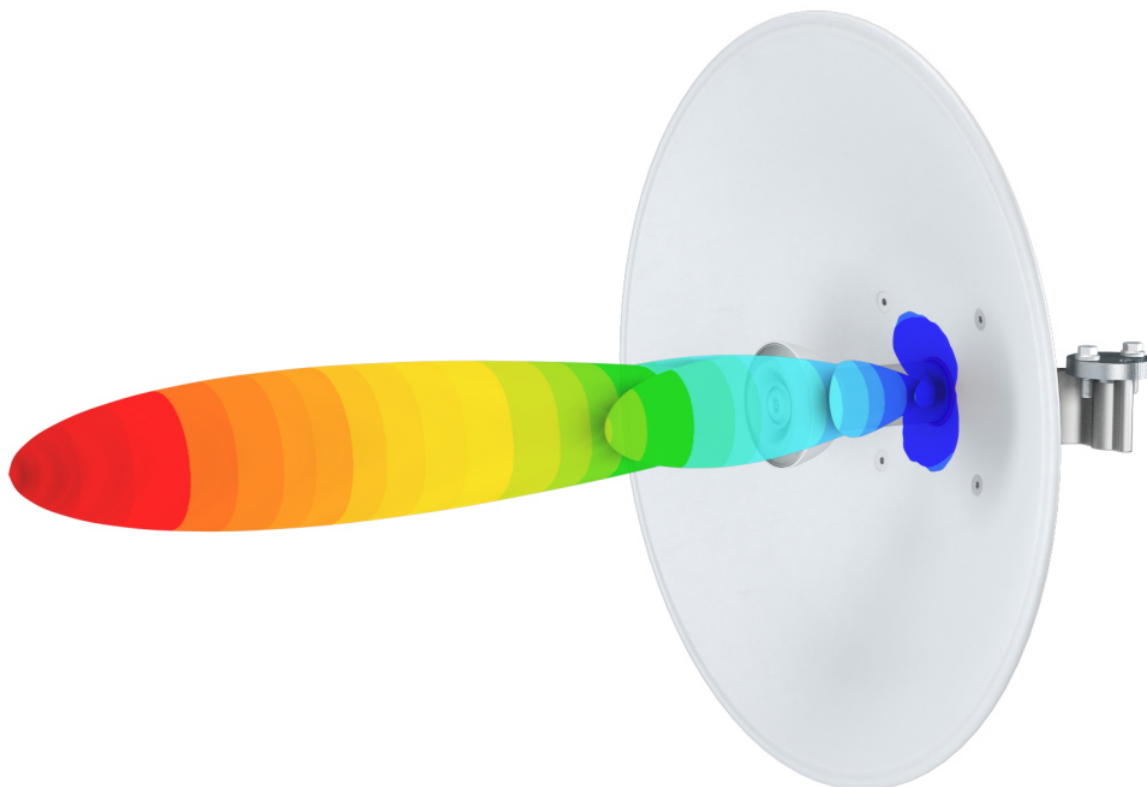

RF ELEMENTS ULTRADISH UD-TP-24 2KS

Cena celkem:	3 203 Kč (bez DPH: 2 647 Kč)
Běžná cena:	3 524 Kč
Ušetříte:	320 Kč
Kód zboží:	NATRFE0016
Part No.:	UD-TP-24
Záruka:	26 měs.
Stav:	Nové zboží

Popis

RF elements UltraDish UD-TP-24 2 ks

Směrová parabolická anténa s bezztrátovým **TwistPort** konektorem od společnosti RF elements, která se vyznačuje symetrickým vyzařovacím úhlem, snížením bočních laloků (pro maximální výkon), frekvenčním rozsahem **5180-6400 MHz** a ziskem **24,4 dBi**.

TwistPort konektor

TwistPort konektor díky své snadné manipulaci mění veškeré zavedené standardy v RF sítích. Nejsou zde žádné VF konektory nebo RF kabely, které způsobují ztráty signálu. Ve srovnání s běžně používanými koaxiálními kabely a konektory je ztráta na TwistPortu téměř neměřitelná. Spojení a rozpojení je geniálně jednoduché a může být rychle provedeno i na stožáru.