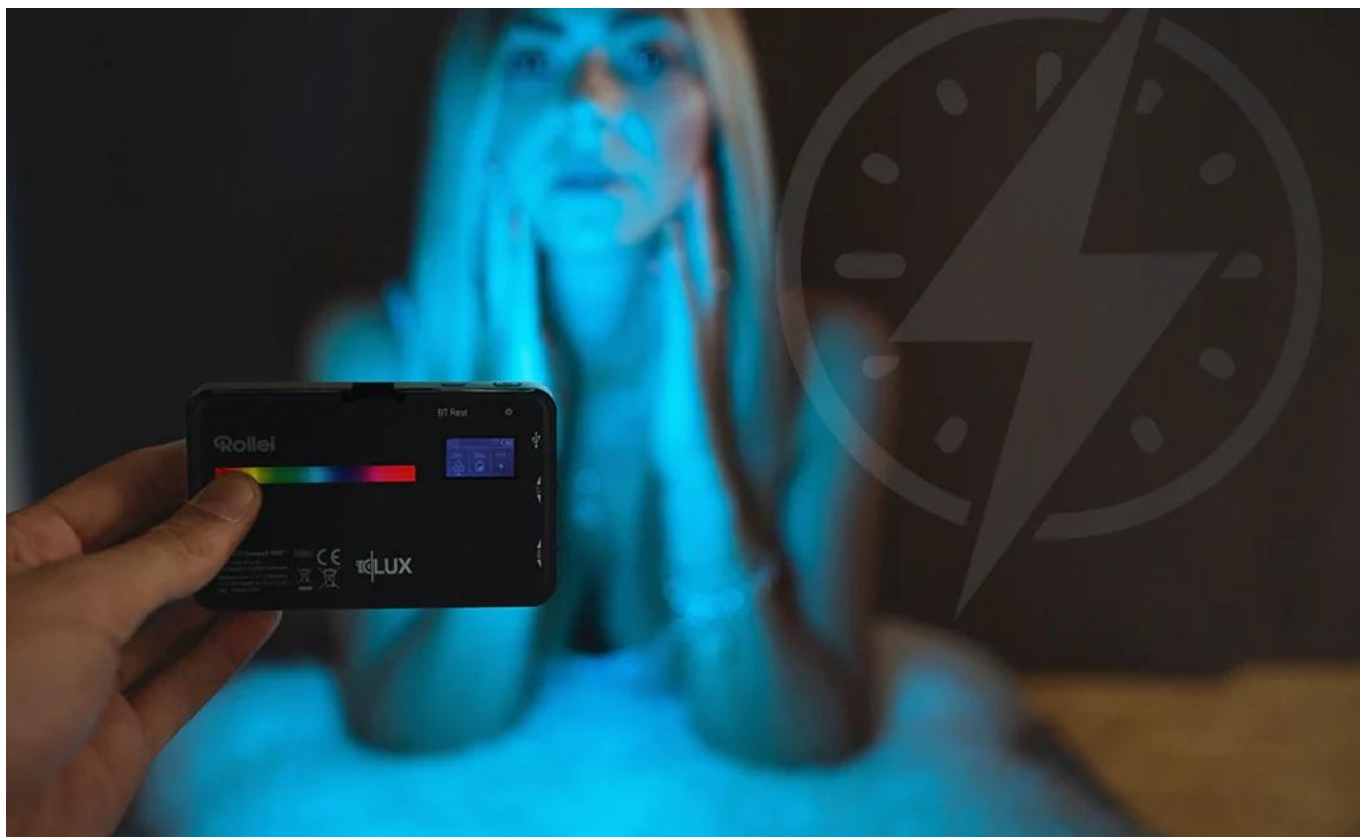

Baterie s vysokou kapacitou: Výdrž přibližně 80 minut při 100 %

Vysokokapacitní baterie LUX Compact RGB zajišťuje, že můžete pracovat **přibližně 80 minut** při plném jasu. To vám dává **dostatek času** pro vaše snímky, **aniž byste si museli neustále dělat starosti s nabíjením**.