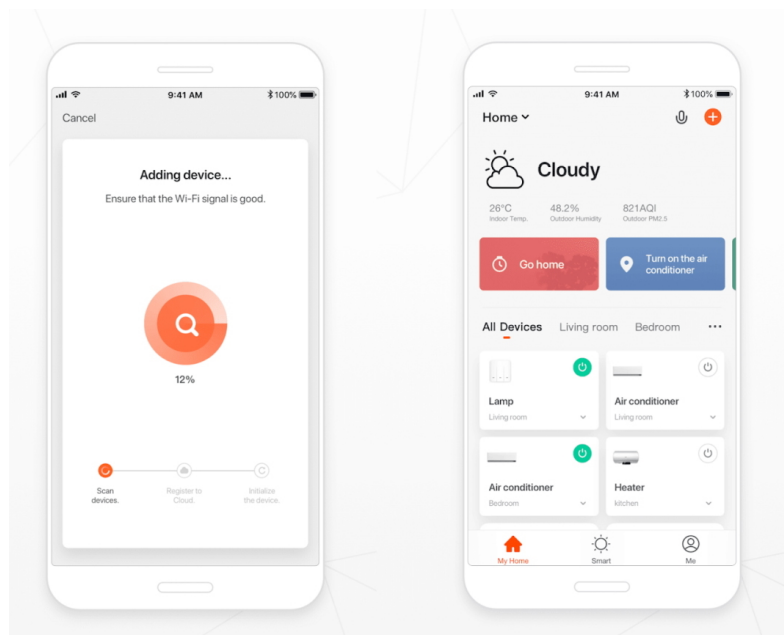

Popis

IMMAX NEO CANTO 12 W 2 ks + dálkový ovladač

LED stropní svítidlo pro chytrou domácnost v minimalistickém designu. Svítidlo lze propojit s chytrou bránou **IMMAX NEO** a ovládat tak celou síť domácích světelných zdrojů skrze dálkový ovladač či aplikaci v mobilním telefonu. Balení obsahuje **dvě svítidla** a dálkový ovladač **Zigbee 3.0**.