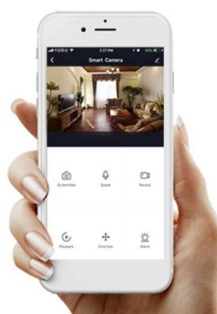

Popis

IMMAX NEO CANTO 12 W 2 ks + dálkový ovladač

LED stropní svítidlo pro chytrou domácnost v minimalistickém designu. Svítidlo lze propojit s chytrou bránou **IMMAX NEO** a ovládat tak celou síť domácích světelných zdrojů skrze dálkový ovladač či aplikaci v mobilním telefonu. Balení obsahuje **dvě svítidla** a dálkový ovladač **Zigbee 3.0**.