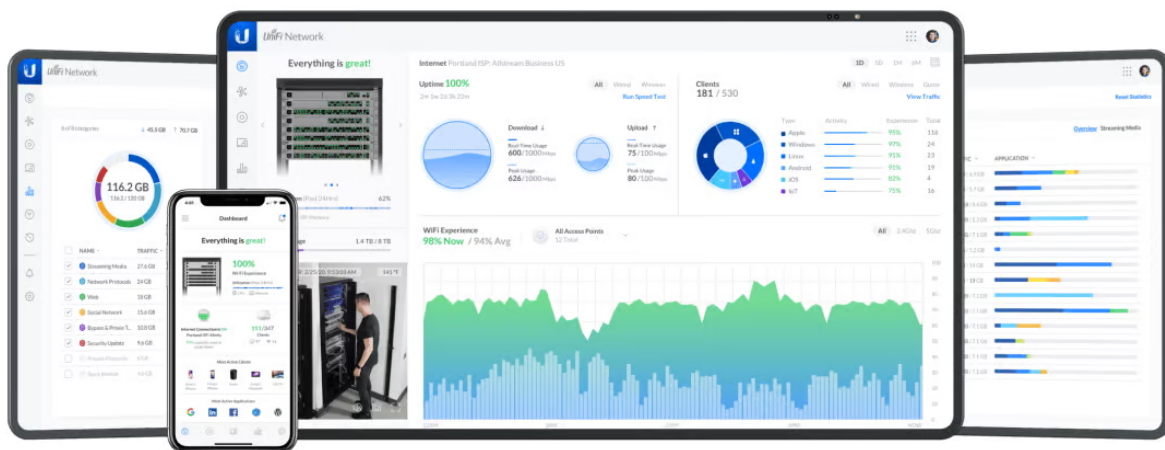

ZÁKLADNÍ SPECIFIKACE

Porty: 12x 2,5G RJ-45, 12x 1G RJ-45, 2x 10G SFP+

Kapacita switche: 124 Gbps

Rychlost směrování: 92,25 Mpps

Podpora PoE: ano (802.3af/at, 400 W PoE budget)

Rozměry: 442,4 x 325 x 43,7 mm

Hmotnost: 5,11 kg (5,2 kg s rack úchyty)