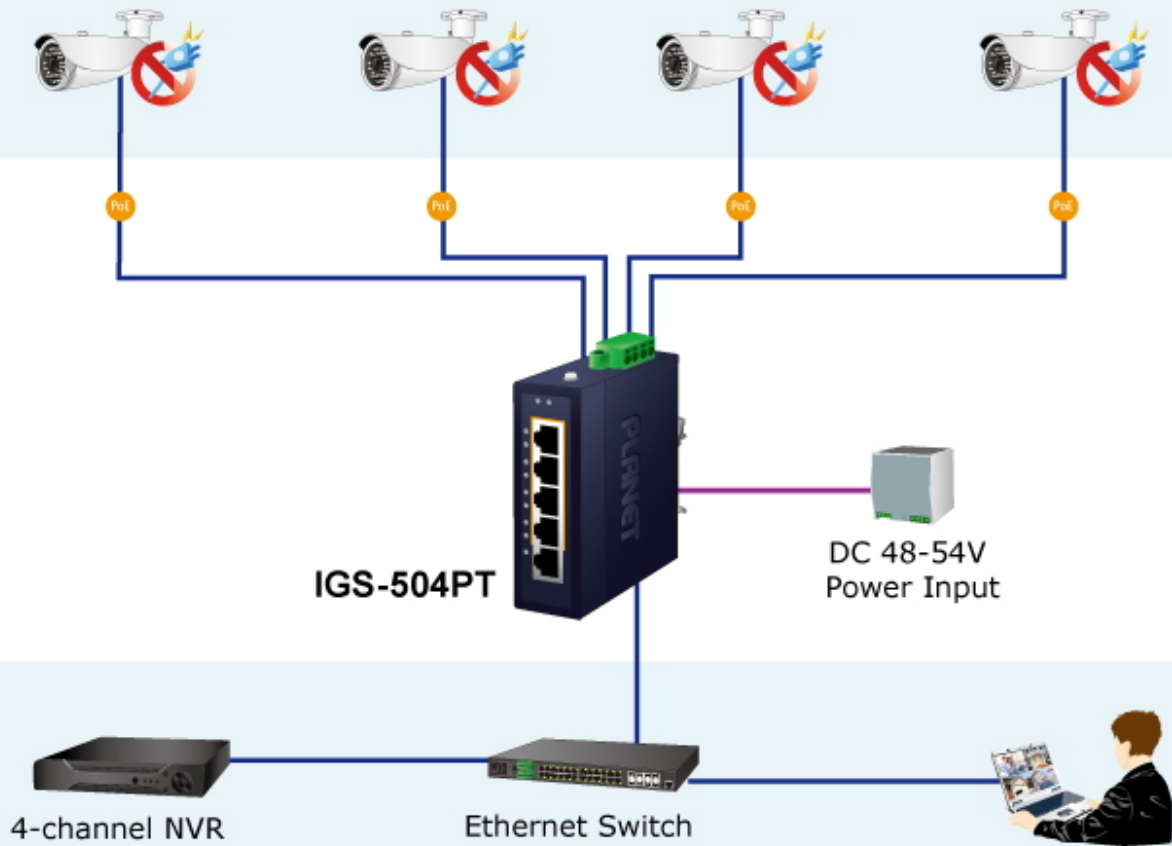

Popis

PLANET IGS-504PT

Průmyslový mini switch nabízející **5x RJ-45 10/100/1000 Base-T** port, z toho čtyři porty s podporou **PoE+ (802.3af/at)** napájení až **30 W** na port a celkový napájecí PoE výkon **120 W**.

Díky svému kovovému pouzdrú s krytím dle certifikace **IP30** odolává vysokým teplotám **od -40 do +75 °C**, a i díky tomu je vhodný do náročných provozů. Přepínací kapacita switche je **10 Gbps** a propustnost činí **7,4 Mpps**.

zařízení je odolné proti vibracím (IEC-60068-2-6)

zařízení je odolné proti přetížení krátkodobému zrychlení 50g, dlouhodobému 4g, (IEC-60068-2-27)

elektrická bezpečnost dle CE EN-60950

Non-stop Ethernet Server Dual Power Input with Auto Failover

Compact Industrial 5-Port Switch

Port 1~Port 4 PoE IP Cameras

Port 5 Uplink Port

DIN-rail Mounting

Wall Mounting

Side Wall Mounting
(Space saving)