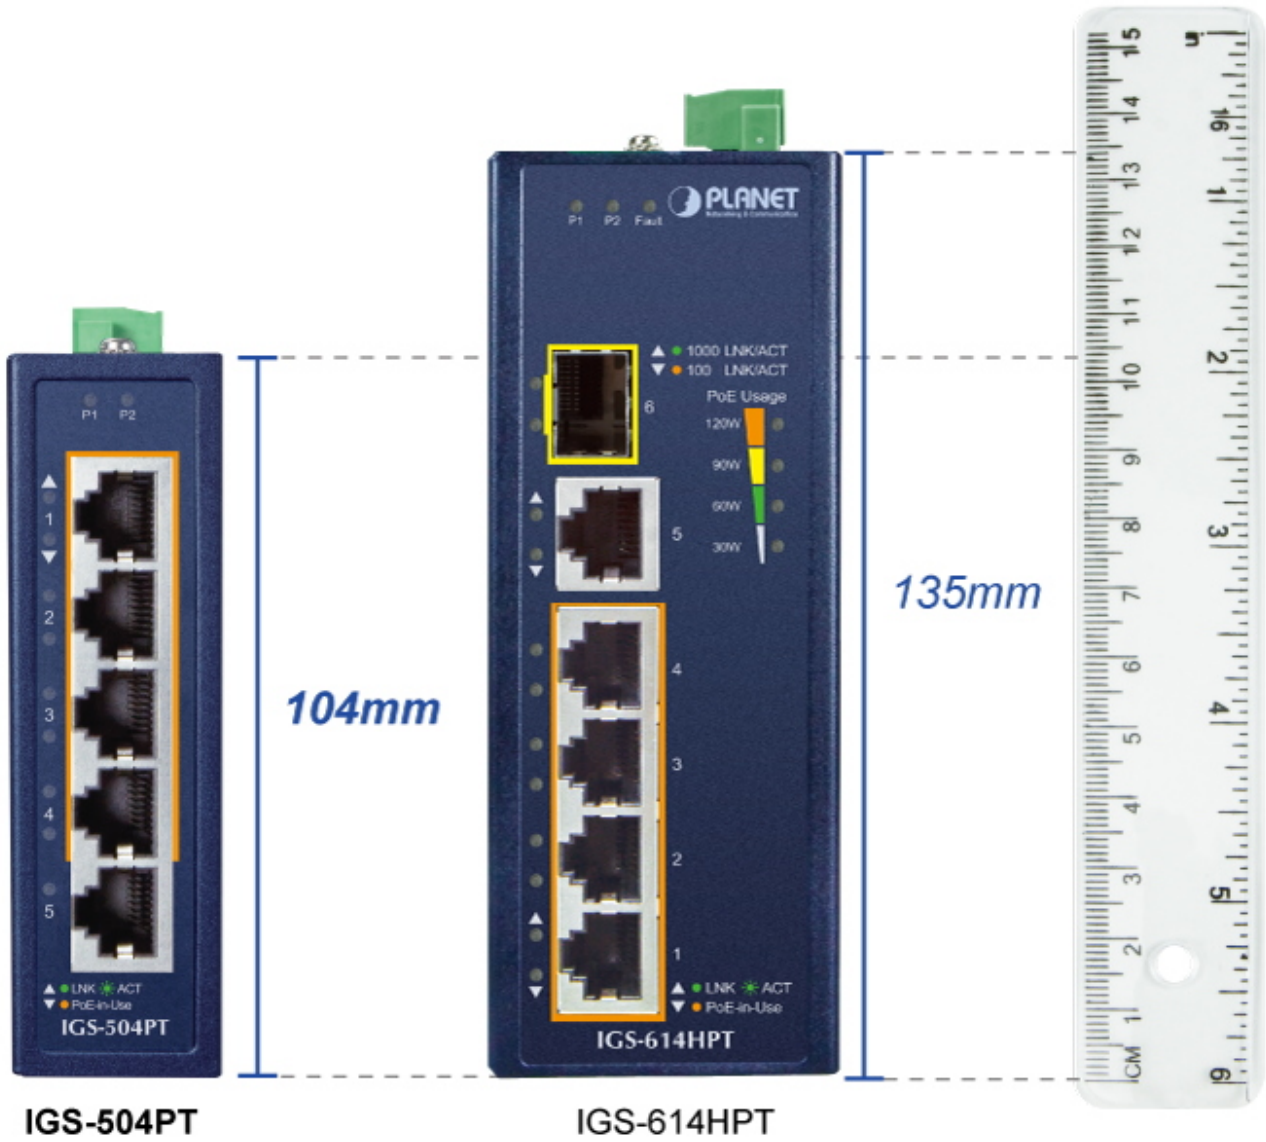

Popis

PLANET IGS-504PT

Průmyslový mini switch nabízející **5x RJ-45 10/100/1000 Base-T** port, z toho čtyři porty s podporou **PoE+ (802.3af/at)** napájení až **30 W** na port a celkový napájecí PoE výkon **120 W**.

Díky svému kovovému pouzdrú s krytím dle certifikace **IP30** odolává vysokým teplotám **od -40 do +75 °C**, a i díky tomu je vhodný do náročných provozů. Přepínací kapacita switche je **10 Gbps** a propustnost činí **7,4 Mpps**.

ZÁKLADNÍ SPECIFIKACE

Fyzické vlastnosti:

Porty: 5x RJ-45 10/100/1000 Base-T

Paměť: 2k MAC adres

Propustnost: sběrnice 10 Gbps, provozně 7,4 Mpps (64 B)

Podpora přenosu: JumboFrame 9 KB

Provedení: DIN lišta, na zeď

Compact Industrial 5-Port Switch

Port 1~Port 4 PoE IP Cameras

Port 5 Uplink Port

DIN-rail Mounting

Wall Mounting

Side Wall Mounting
(Space saving)