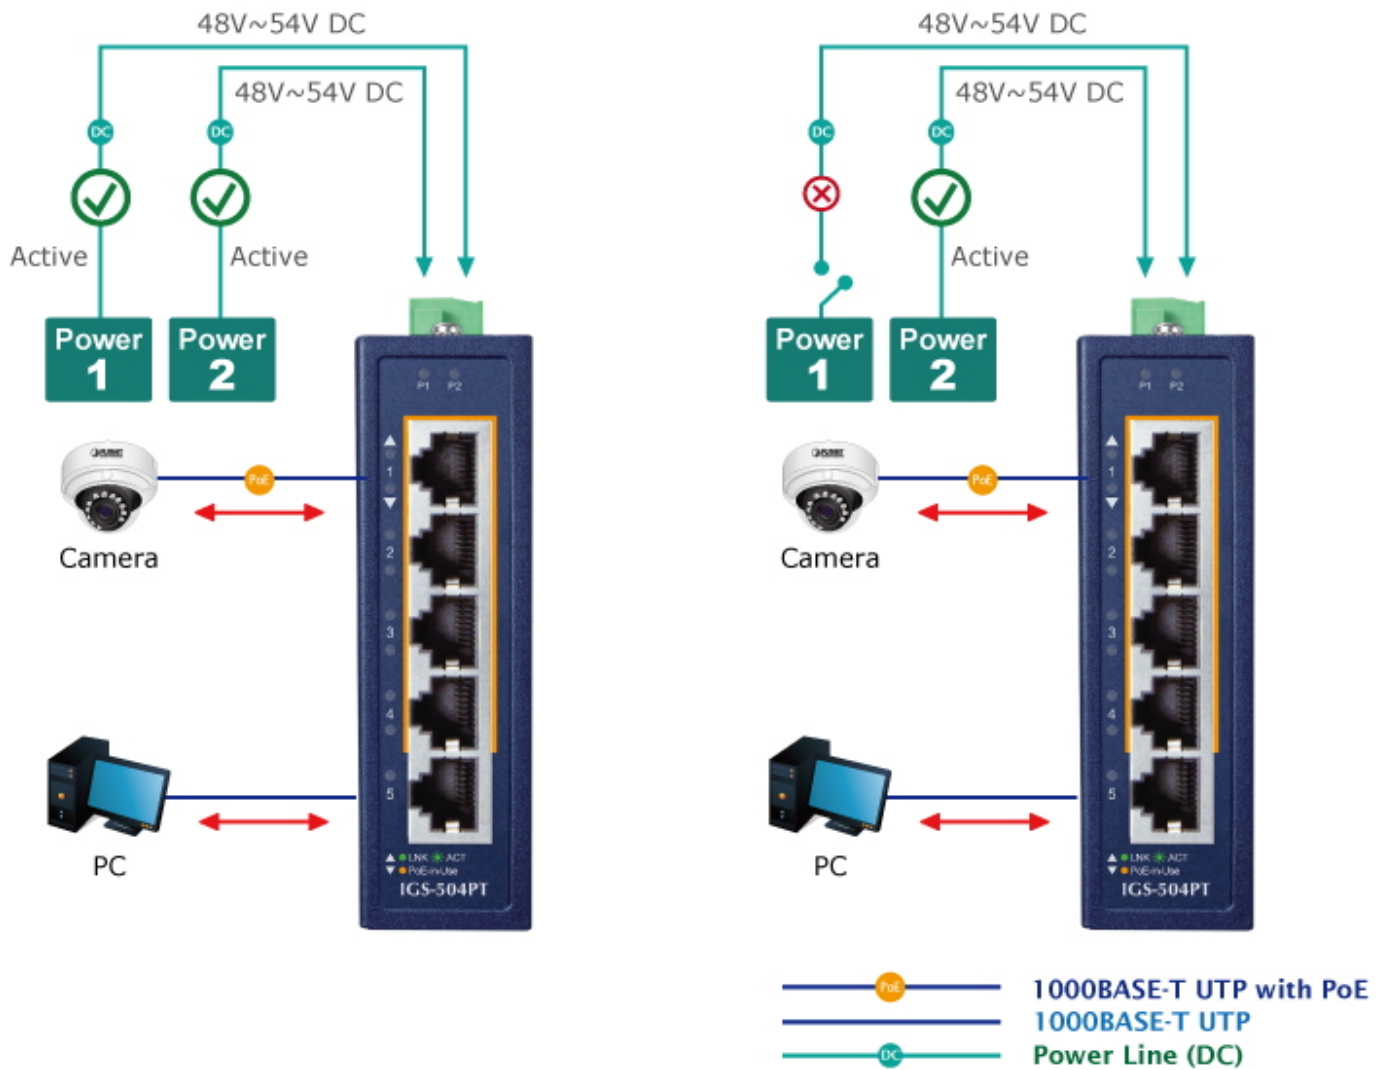

Popis

PLANET IGS-504PT

Průmyslový mini switch nabízející **5x RJ-45 10/100/1000 Base-T** port, z toho čtyři porty s podporou **PoE+ (802.3af/at)** napájení až **30 W** na port a celkový napájecí PoE výkon **120 W**.

Díky svému kovovému pouzdrú s krytím dle certifikace **IP30** odolává vysokým teplotám **od -40 do +75 °C**, a i díky tomu je vhodný do náročných provozů. Přepínací kapacita switche je **10 Gbps** a propustnost činí **7,4 Mpps**.

PoE funkce:

Celkový napájecí výkon: 120 W IEEE 802.3af/at

Počet injektorů: 4x až 30 W (max. 30 W při napájení 54 V, max. 15 W při napájení 48 V)

Typ napájení: End-span

Průmyslové vlastnosti:

zařízení je odolné proti pádu (IEC-60068-2-32) z výšky 75 cm na všechny dopadové části

Compact Industrial 5-Port Switch

Port 1~Port 4 PoE IP Cameras

Port 5 Uplink Port

DIN-rail Mounting

Wall Mounting

Side Wall Mounting
(Space saving)