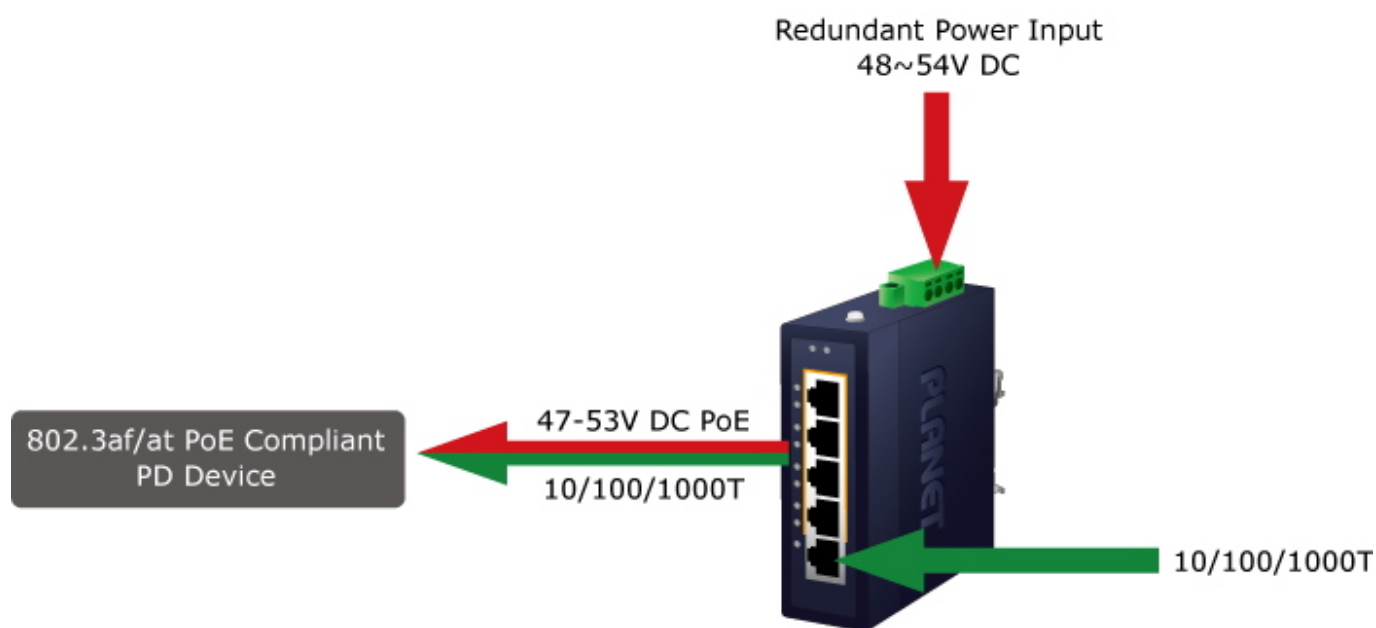

Porty: 5x RJ-45 10/100/1000 Base-T

Paměť: 2k MAC adres

Propustnost: sběrnice 10 Gbps, provozně 7,4 Mpps (64 B)

Podpora přenosu: JumboFrame 9 KB

Provedení: DIN lišta, na zeď

Napájení: DC 48-54 V (max. 3 A) redundantní, s funkcí ochrany proti přepólování (zdroj není součástí balení)

Ochrana: ESD do 6kV DC

Provozní teplota: -40 až +75 °C

Rozměry: 104 x 70 x 30 mm

Hmotnost: 260 g

PoE funkce:

Celkový napájecí výkon: 120 W IEEE 802.3af/at

Počet injektorů: 4x až 30 W (max. 30 W při napájení 54 V, max. 15 W při napájení 48 V)

Typ napájení: End-span

Průmyslové vlastnosti:

zařízení je odolné proti pádu (IEC-60068-2-32) z výšky 75 cm na všechny dopadové části

zařízení je odolné proti vibracím (IEC-60068-2-6)

zařízení je odolné proti přetížení krátkodobému zrychlení 50g, dlouhodobému 4g, (IEC-60068-2-27)

elektrická bezpečnost dle CE EN-60950