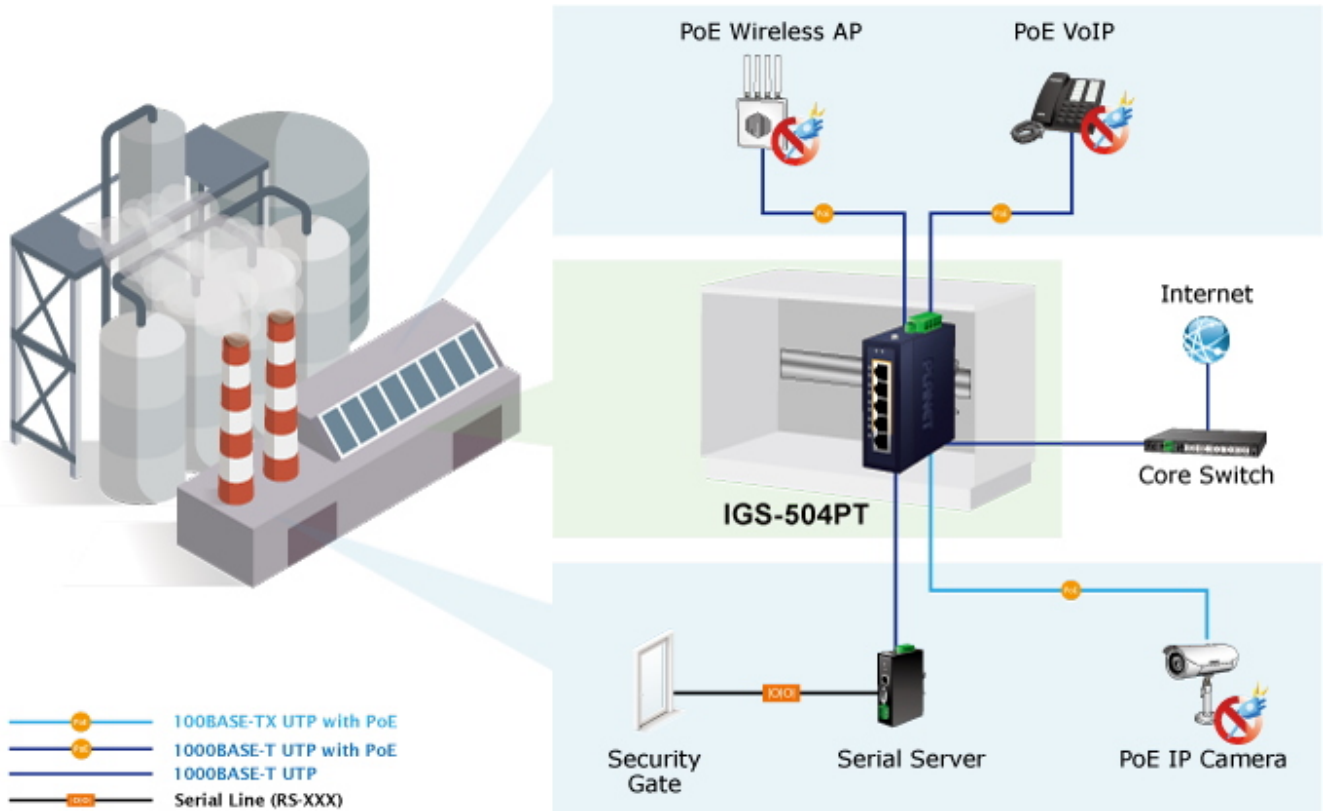

Popis

PLANET IGS-504PT

Průmyslový mini switch nabízející **5x RJ-45 10/100/1000 Base-T** port, z toho čtyři porty s podporou **PoE+ (802.3af/at)** napájení až **30 W** na port a celkový napájecí PoE výkon **120 W**.

PoE funkce:

Celkový napájecí výkon: 120 W IEEE 802.3af/at

Počet injektorů: 4x až 30 W (max. 30 W při napájení 54 V, max. 15 W při napájení 48 V)

Typ napájení: End-span

Průmyslové vlastnosti:

zařízení je odolné proti pádu (IEC-60068-2-32) z výšky 75 cm na všechny dopadové části

zařízení je odolné proti vibracím (IEC-60068-2-6)

zařízení je odolné proti přetížení krátkodobému zrychlení 50g, dlouhodobému 4g, (IEC-60068-2-27)

elektrická bezpečnost dle CE EN-60950

Non-stop Ethernet Server Dual Power Input with Auto Failover

Compact Industrial 5-Port Switch

Port 1~Port 4 PoE IP Cameras

Port 5 Uplink Port

DIN-rail Mounting

Wall Mounting

Side Wall Mounting
(Space saving)