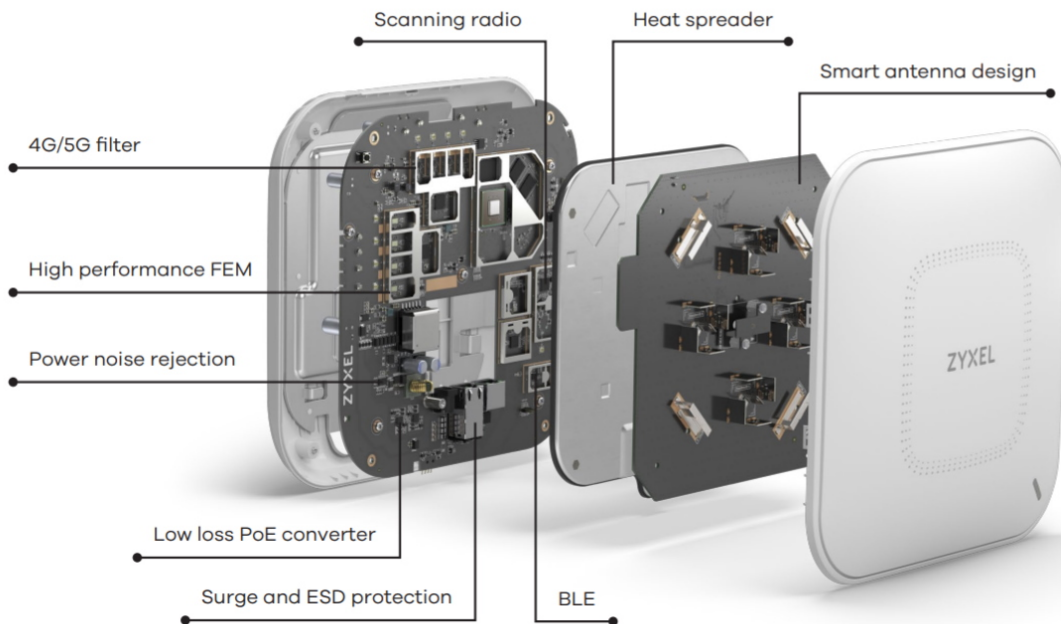

### ZyXEL WAX650S + NCC Pro Pack licence 1 rok

**Dvoupásmový PoE** přístupový bod pro profesionální nasazení s přenosovou rychlostí **2400 Mbps (5 GHz) + 1150 Mbps (2,4 GHz)** a Wi-Fi standardy **802.11a/b/g/n/ac/ax**. Duální optimalizované antény s podporou technologie **MU-MIMO** a ziskem **5,8 dBi pro 5 GHz / 3 dBi pro 2,4 GHz** zaručí perfektní pokrytí. Zařízení disponuje **dvěma Ethernet RJ-45** porty, z nichž jeden podporuje **PoE+**.

Součástí balení je pouze sada pro montáž na zeď nebo strop (bez napájecího adaptéru) + **roční NCC Pro Pack licence**.

Nový standard **Wi-Fi 6** přináší všem uživatelům rychlejší a spolehlivější připojení, a to i v prostředí s vysokou hustotou provozu. Každá organizace s velkým počtem zařízení tak může nabízet lepší služby každému, kdo se připojí k její Wi-Fi. Díky rychlejšímu připojení, které je imunní vůči zvýšené latenci způsobené používáním většího počtu zařízení, Wi-Fi 6 poskytuje rychlost a spolehlivost potřebnou k udržení pozornosti a zájmu studentů. Umožňuje naplno využívat technologie a online vzdělávací materiály, které přispívají ke studijním úspěchům a zvyšují efektivitu výuky.

Přístupový bod je vybaven mimo jiné **chytrou anténou ZyXEL**, která pro trvalé zajištění optimálního výkonu nepřetržitě monitoruje a přizpůsobuje připojení každého zařízení. Anténa předchází výpadkům spojení a prodávám způsobených rušením.

Díky kompatibilitě se škálovatelným systémem ZyXEL NebulaFlex Pro, určeným ke správě sítí po cloudu, lze model WAX650S řídit pomocí NCC (řídícího centra Nebula Control Center) nebo lokálního kontroleru nebo provozovat samostatně (bez kontroleru). Sami si vyberte, které řešení nejlépe odpovídá vašim potřebám.