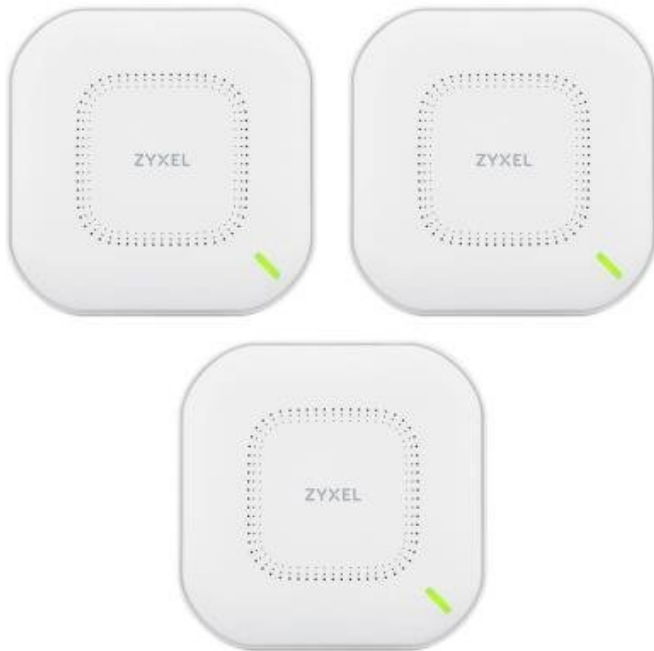

ZYXEL NWA110AX 3KS

Cena celkem:

15 990 Kč
(bez DPH: 13 215 Kč)

Běžná cena:

17 589 Kč

Ušetříte:

1 599 Kč

Kód zboží:

NAAZYX1049

Part No.:

NWA110AX-EU0103F

Záruka:

60 měs.

Stav:

Nové zboží

Popis

ZyXEL NWA110AX 3 ks

Dvoupásmový PoE přístupový bod pro profesionální nasazení s přenosovou rychlostí **575 Mbps (2,4 GHz) + 1200 Mbps (5 GHz)** a Wi-Fi standardy **802.11a/b/g/n/ac/ax**. Duální optimalizované antény s podporou technologie **MU-MIMO** a ziskem 6 dBi pro 5 GHz / 5 dBi pro 2,4 GHz zaručí perfektní pokrytí. Zařízení disponuje jedním **Ethernet RJ-45 (PoE+)** portem.