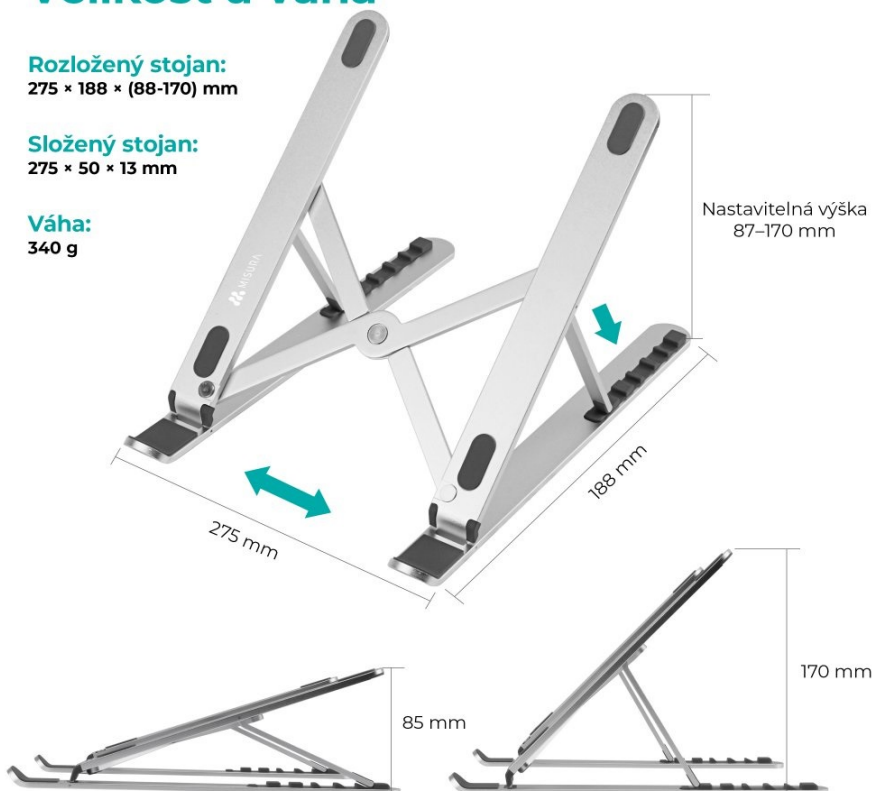

Popis**MISURA ME12**

Chcete docílit většího komfortu při používání vašeho notebooku a poohlížíte se po kvalitním stojanu? MISURA ME12 portable vyniká svým ergonomickým designem, díky kterému zmírníte únavu krku a ramen. Notebook či tablet si tak můžete naklonit přesně podle svých potřeb. Stojan MISURA ME12 lze kreativně využít pro vložení knihy. Samotný stůl bude chráněný proti poškrábání díky protiskluzovým záložkám.

Velikost a váha

Rozložený stojan:
275 × 188 × (88-170) mm

Složený stojan:
275 × 50 × 13 mm

Váha:
340 g

**PŘEDNOSTI PRODUKTU**

- Protiskluzový povrch, mimořádně stabilní

- Ergonomický design pro zmírnění únavy krku a ramen
- Kompatibilní se všemi notebooky i tablety
- Vhodný i pro knihy
- Univerzální stojan určený pro všechny typy notebooků či tabletů
- Vyrobený z kvalitního materiálu
- Nastavitelná výška 87-170 mm, 6 nastavitelných poloh

Univerzální stojan MISURA ME12 portable pro všechny notebooky

Stojan MISURA ME12 portable pojme notebook jakékoliv velikosti a to díky nastavitelné výšce 87-170 mm. S těmito rozměry stojánek uspokojí každého. Stojan pro notebooky MISURA ME12 portable je velmi pevný a stabilní. Nemusíte se obávat náhlého pádu. Je vyroben z kvalitního materiálu, tudíž s vámi vydrží po dlouhou dobu. Stojan MISURA ME12 s pohodlným nastavením zdvihu i náklonu Stojan MISURA ME12 vám umožní rychlou a snadnou regulaci zdvihu a tedy úpravu úhlu náklonu. Díky tomu uleví bolesti zad, ramen krku i zápěstí. Stojan nabízí celkem 6 nastavitelných pozic.

ZÁKLADNÍ SPECIFIKACE

Výška: 87 - 170 mm

Rozměry základny: 275 x 188 mm

Materiál: slitina hliníku

Barva: stříbrná