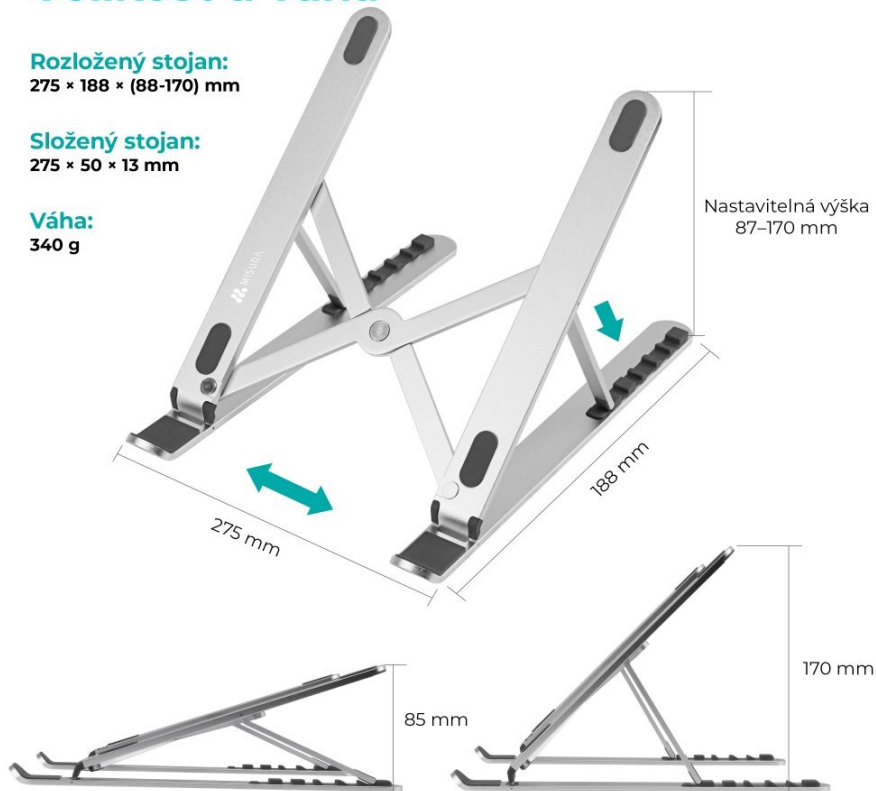

### MISURA ME12

Chcete docílit většího komfortu při používání vašeho notebooku a poohlížíte se po kvalitním stojanu? MISURA ME12 portable vyniká svým ergonomickým designem, díky kterému zmírníte únavu krku a ramen. Notebook či tablet si tak můžete naklonit přesně podle svých potřeb. Stojan MISURA ME12 lze kreativně využít pro vložení knihy. Samotný stůl bude chráněný proti poškrábání díky protiskluzovým zářkám.

## Velikost a váha

**Rozložený stojan:**  
275 × 188 × (88-170) mm

**Složený stojan:**  
275 × 50 × 13 mm

**Váha:**  
340 g

## PŘEDNOSTI PRODUKTU

- Protiskluzový povrch, mimořádně stabilní
- Ergonomický design pro zmírnění únavy krku a ramen
- Kompatibilní se všemi notebooky i tablety
- Vhodný i pro knihy
- Univerzální stojan určený pro všechny typy notebooků či tabletů
- Vyrobený z kvalitního materiálu
- Nastavitelná výška 87-170 mm, 6 nastavitelných poloh

### ZÁKLADNÍ SPECIFIKACE

**Výška:** 87 - 170 mm

**Rozměry základny:** 275 x 188 mm

**Materiál:** slitina hliníku

**Barva:** stříbrná