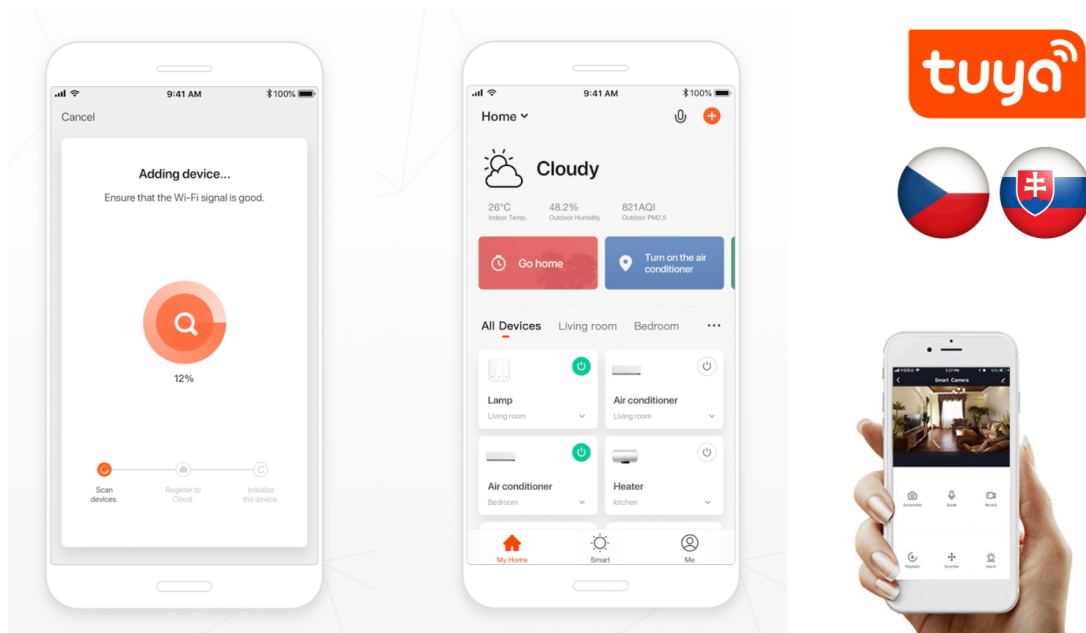

IMMAX NEO E14 6W RGB+CCT 3KS

Cena celkem: **529 Kč**

(bez DPH: 437 Kč)

Běžná cena: **582 Kč**

Ušetříte: **53 Kč**

Kód zboží: OSVIMM1155

Part No.: 07716C

Záruka: 24 měs.

Stav: Nové zboží

Popis

IMMAX NEO E14 6 W RGB+CCT 3 ks

Chytrá, **stmívatelná**, barevná LED žárovka umožňuje **nastavení barvy a jasu** světla dle aktuální potřeby. Kromě **RGB** barevné škály je možné měnit také teplotu světla od teplé až po studenou bílou. Žárovka je založena na bezpečné a spolehlivé bezdrátové komunikaci **Wi-Fi**. Samozřejmostí je kompatibilita se systémy iOS či Android a hlasovým ovládním přes Amazon Alexu, Google Assistant nebo Apple Siri.

Balení obsahuje tři žárovky.

ZÁKLADNÍ SPECIFIKACE

Patice: E14

Příkon: 6 W

Svítilivost: 470 lm (odpovídá klasické žárovce s výkonem 40 W)

Barva světla: RGB + teplá-studená bílá

Barevná teplota: 2700-6500 K

Stmívání: ano

Životnost: 25000 hodin

Vstupní napětí: 230 V AC