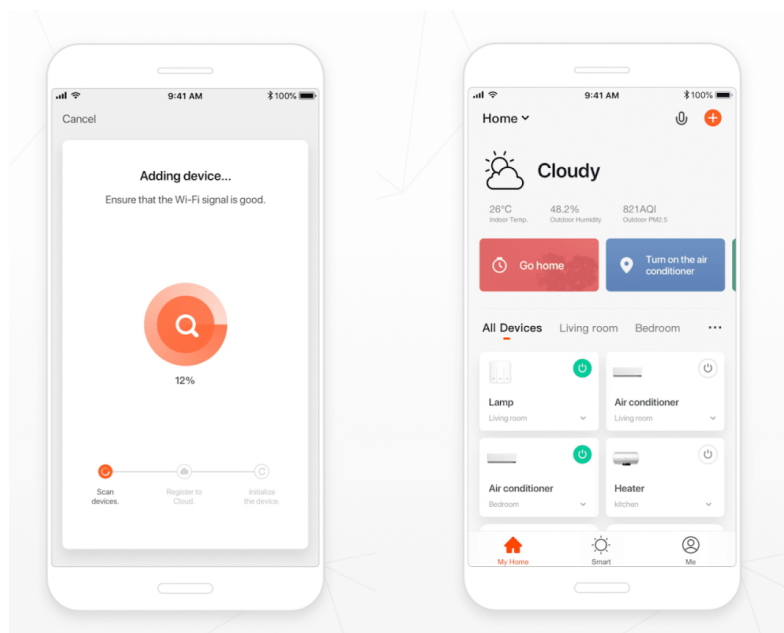

IMMAX NEO E14 6W RGB+CCT

Cena celkem:	249 Kč
	(bez DPH: 206 Kč)
Běžná cena:	274 Kč
Ušetříte:	25 Kč
Kód zboží:	OSVIMM1156
Part No.:	07716L
Záruka:	24 měs.
Stav:	Nové zboží

Popis

IMMAX NEO E14 6 W RGB+CCT

Chytrá, **stmívatelná**, barevná LED žárovka umožňuje **nastavení barvy a jasu** světla dle aktuální potřeby. Kromě **RGB** barevné škály je možné měnit také teplotu světla od teplé až po studenou bílou. Žárovka je založena na bezpečné a spolehlivé bezdrátové komunikaci **Wi-Fi**. Samozřejmostí je kompatibilita se systémy iOS či Android a hlasovým ovládáním přes Amazon Alexa, Google Assistant nebo Apple Siri.

ZÁKLADNÍ SPECIFIKACE

Patice: E14

Příkon: 6 W

Svítivost: 470 lm (odpovídá klasické žárovce s výkonem 40 W)

Barva světla: RGB + teplá-studená bílá

Barevná teplota: 2700–6500 K

Stmívání: ano

Životnost: 25000 hodin

Vstupní napětí: 230 V AC

Úhel světelného paprsku: 200°

Barva: bílá

Energetická třída (EEI): F

TuyaSmart:

[Aplikace pro Android](#)

[Aplikace pro iOS](#)
