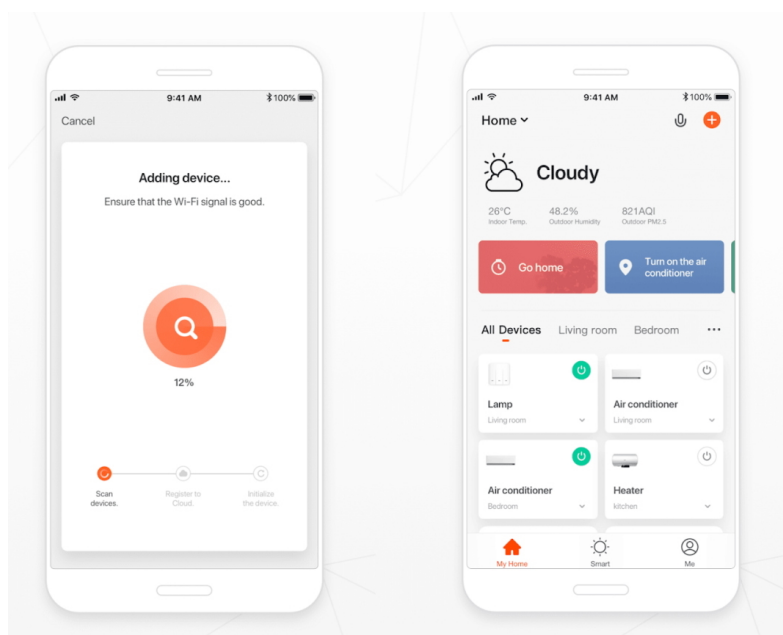

Chytrá, **stmívatelná**, barevná LED žárovka umožňuje **nastavení barvy a jasu** světla dle aktuální potřeby. Kromě **RGB** barevné škály je možné měnit také teplotu světla od teplé až po studenou bílou. Žárovka je založena na bezpečné a spolehlivé bezdrátové komunikaci **Wi-Fi**. Samozřejmostí je kompatibilita se systémy iOS či Android a hlasovým ovládáním přes Amazon Alexa, Google Assistant nebo Apple Siri.

ZÁKLADNÍ SPECIFIKACE

Patice: GU10

Příkon: 6 W

Svítilivost: 350 lm (odpovídá klasické žárovce s výkonem 25 W)

Barva světla: RGB + teplá-studená bílá

Barevná teplota: 2 700-6 500 K

Stmívání: ano

Životnost: 25 000 hodin

Vstupní napětí: 230 V AC

Úhel světelného paprsku: 120°

Barva: bílá

Energetická třída (EEI): G

TuyaSmart:

[Aplikace pro Android](#)

[Aplikace pro iOS](#)
