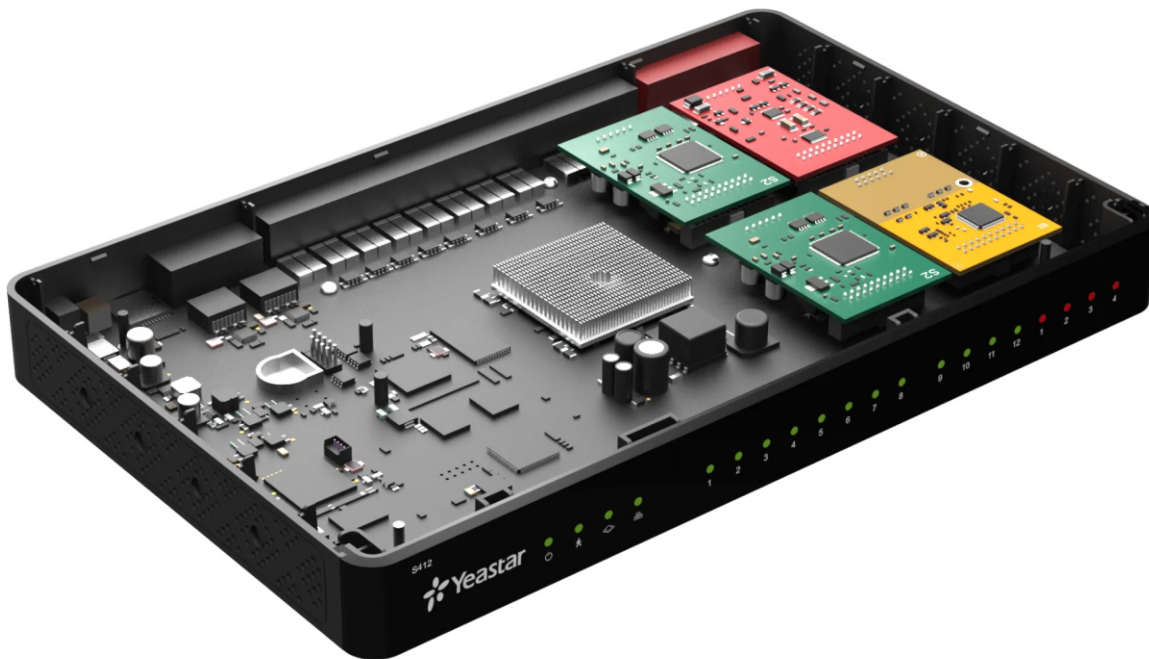

YEASTAR S412

Cena celkem:	13 499 Kč (bez DPH: 11 156 Kč)
Běžná cena:	14 849 Kč
Ušetříte:	1 350 Kč
Kód zboží:	TLIYES1017
Part No.:	10000176
Záruka:	3 roky / roků
Stav:	Nové zboží

Popis

Yeastar S412

Ideální ústředna pro ty, co potřebují nahradit vysloužilou ústřednu, a přitom potřebují zachovat vnitřní analogové telefony. Toto řešení vám **umožní zachovat i vstupní HTS nebo ISDN linky**. Ústředna je **modulární**, můžete ji nakonfigurovat dle vašich potřeb.

Kromě 8 předkonfigurovaných portů pro analogové telefony si můžete dle potřeb nakonfigurovat 4 porty pro analogové telefony a 4 porty pro analogové nebo ISDN2 linky nebo připojení k mobilním službám pomocí LTE modulu. Konfiguraci můžete provést vložím správného modulu do připravených portů v ústředně.

Ústřednu můžete použít i jako malou VoIP ústřednu pro 8 VoIP zařízení (IP telefonů nebo bran).

Na ústředně S412 máte možnost využívat až 4 VoIP trunky. Tato ústředna je tedy vhodná i pro ty, co chtějí přejít na levnější volání přes VoIP. Můžete samozřejmě obě technologie různě kombinovat s cílem zvýšit nákladovou efektivnost.

Ústředna obsahuje 4 pozice pro moduly:

S2 (2x analogový telefon), O2 (2x analogová linka), BRI (2x ISDN2), SO modul (1x an. telefon, 1x an. linka), GSM (1x GSM kanál, modul verze SIM800) a LTE (1x 3G/4G kanál)