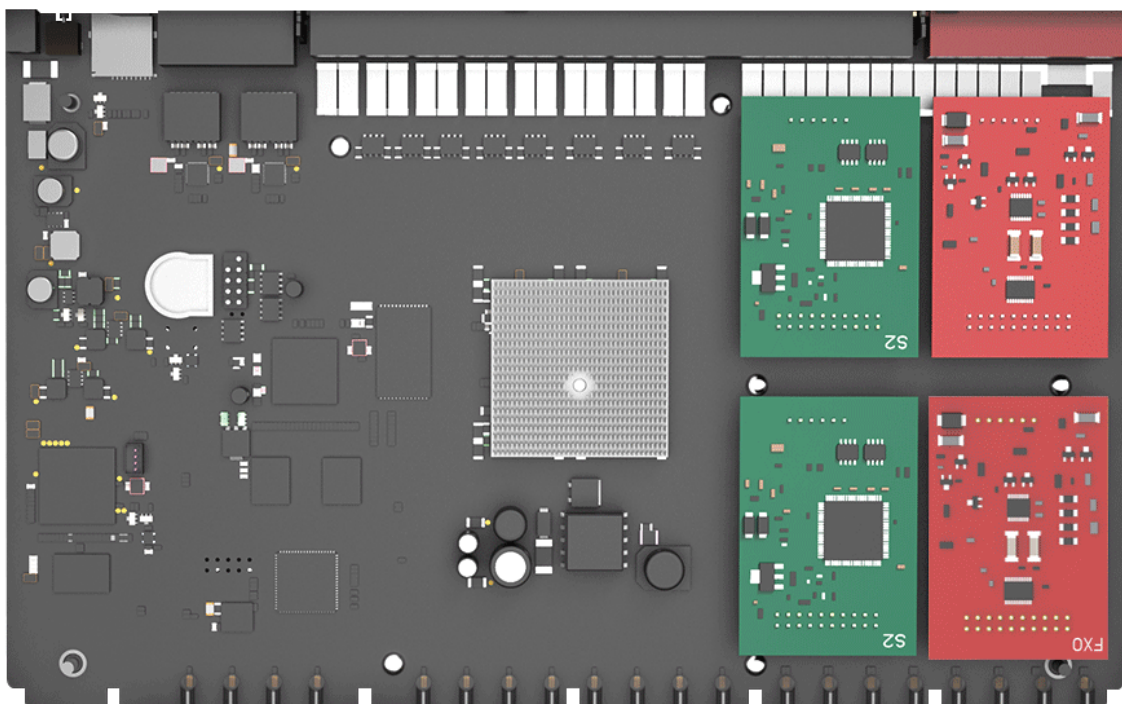

Ústředna zajišťuje kromě základních volacích funkcí (přesměrování, přepojení atd.) i množství pokročilých funkcí:

- 4 vnější SIP trunky (pro případné připojení k VoIP operátorům)
- Blacklist pro příchozí hovory
- Automatické nahrávání hovorů bez licenčních poplatků
- České a slovenské hlášky
- Podrobný výpis hovorů - CDR report
- Call centrum (volací fronty)
- Víceúrovňová automatická spojovatelka (IVR)