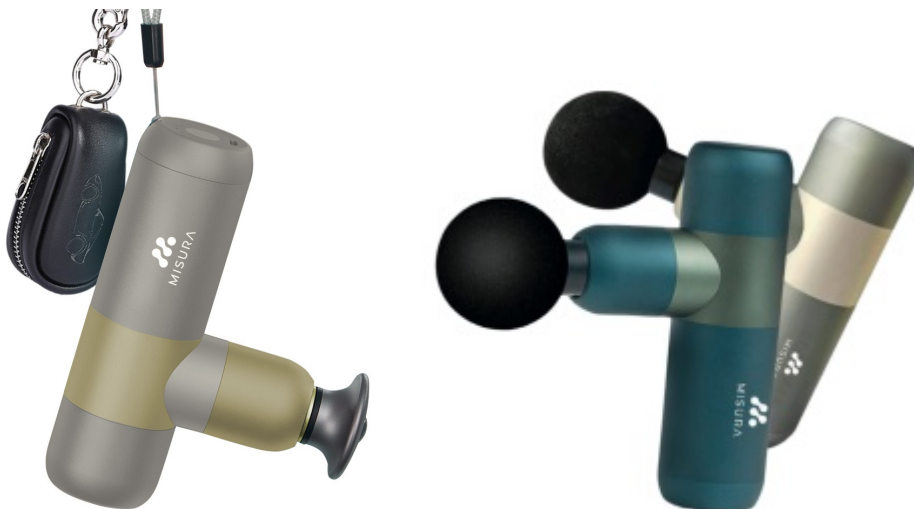

MISURA MB4 BÉŽOVO-ZLATÁ

Cena celkem:	2 416 Kč (bez DPH: 1 997 Kč)
Běžná cena:	2 658 Kč
Ušetříte:	242 Kč
Kód zboží:	POZMIS1003
Part No.:	P21MB4GO
Záruka:	24 měs.
Stav:	Nové zboží

Popis

MISURA MB4

Ruční masážní pistole MISURA MB4 je určena pro uvolnění svalů a jejich relaxaci po sportovním výkonu, cvičení nebo dlouhém sezení v kanceláři. Dopřejte si kvalitní péči o vaše záda, ramena či šíji jednoduše v pohodlí domova. Toto zařízení disponuje **4 masážními hlavicemi**, které stimulují svalovou tkáň tlakovými pulsy. V důsledku toho pomáhá uvolnit svaly, zlepšuje krevní oběh a zrychluje regeneraci. Díky tomu snižuje také svalovou tenzi a bolest. Masážní přístroj **MISURA MB4** je výsledkem práce fyzioterapeutů, odborníků na svaly a profesionálních sportovců, aby bylo docíleno co nejefektivnějších výsledků formou domácí regenerace. Je vhodný **pro všechny věkové skupiny, příležitostné sportovce i pravidelné milovníky pohybu.**

Hlavní přednosti masážní pistole MISURA MB4

- Posiluje ohebnost svalů
- Urychluje regeneraci a růst svalů
- Snižuje obsah kyseliny mléčné těle, která se tvoří při posilování a zátěži
- Zlepšuje průtok krve

Ruční masážní zařízení aplikuje koncentrované **tlakové pulsy** hluboko do svalové tkáně. Tyto pulsy eliminují svalové uzly, pomáhají **uvolnit svaly**, zlepšovat krevní oběh a zvyšovat rozsah pohybu. Správné použití masážní pistole může rychle zkrátit dobu regenerace po výkonu a zároveň snížit napětí a případnou bolest svalů. Na výběr je ze **čtyř rychlostních stupňů** v rozsahu **1200 až 2800 úderů za minutu**. O napájení se stará vestavěná dobíjecí baterie s celkovou kapacitou 2000 mAh, která zajistí **až 4 hodiny provozu**. Aby se zabránilo příliš dlouhé době masáže jedné části těla, funkce **Smart Shutdown** automaticky vypne zařízení po 10 minutách používání. Zajistí potěší také možnost využít zařízení jako **powerbanku** k dobíjení mobilních telefonů či tabletů. Nabíjení je realizováno skrze konektor **USB typu C**.