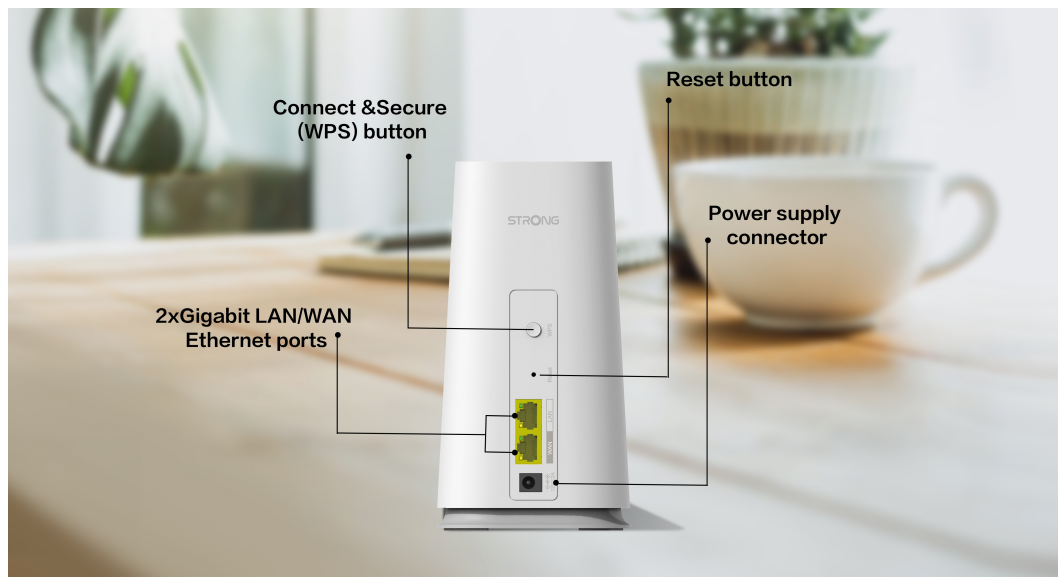

STRONG ATRIA WI-FI MESH HOME KIT 2100

Cena celkem:	2 213 Kč (bez DPH: 1 829 Kč)
Běžná cena:	2 435 Kč
Ušetříte:	221 Kč
Kód zboží:	NETSRG1028
Part No.:	MESHKIT2100
Záruka:	24 měs.
Stav:	Nové zboží

Popis

Strong ATRIA Wi-Fi Mesh Home Kit 2100

Sada Wi-Fi Mesh Home Kit 2100 využívá systém dvojice **dvoupásmových jednotek** (2,4 + 5 GHz) k dosažení bezproblémového celoplošného Wi-Fi pokrytí a **eliminaci slabé oblasti signálu**. Díky pokročilé **technologii Mesh** spolupracují jednotky na vytvoření jednotné sítě s jediným názvem sítě. Home Kit 2100 poskytuje rychlé a stabilní spojení rychlostí **až 2100 Mb/s** a spolupracuje s jakýmkoli standardním modemem nebo routerem. Tento systém je ideální pro pokrytí bezdrátovým signálem celé domácnosti (součástí balení jsou 2 jednotky).

Díky **inteligentnímu roamingu** se zařízení automaticky přepínají mezi jednotkami a poskytují tak stále silný signál v rámci jimi pokrývaného prostoru. Dvojice zařízení pokrývá Wi-Fi signálem plochu **až 200 m²** a pokud to nestačí, můžete přidat **až 4 další jednotky Home 2100 Add-on** pro pokrytí až 600 m².