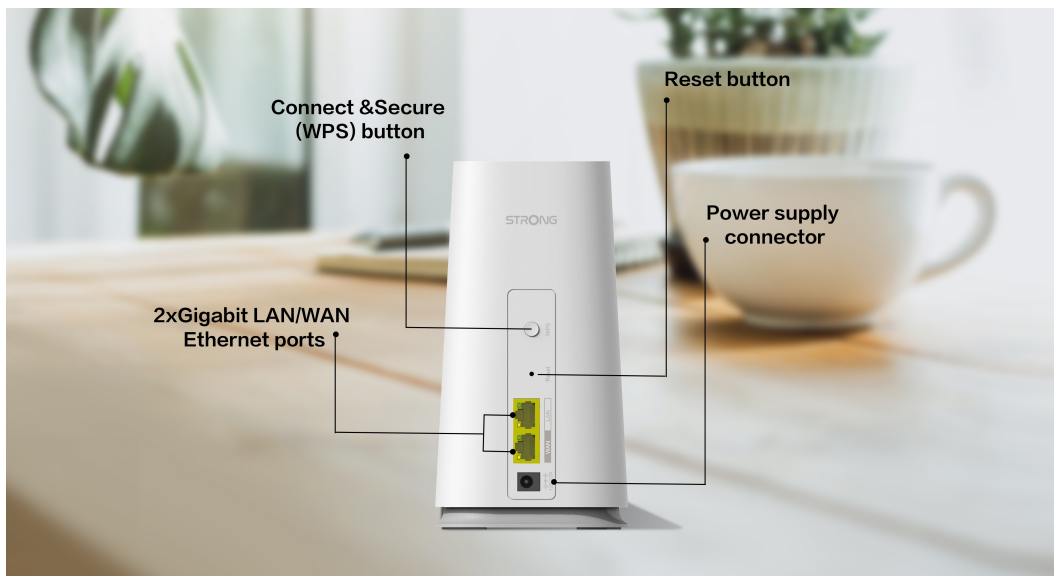

STRONG ATRIA WI-FI MESH HOME KIT 2100

Cena celkem:	1 939 Kč (bez DPH: 1 602 Kč)
Běžná cena:	2 133 Kč
Ušetříte:	194 Kč
Kód zboží:	NETSRG1028
Part No.:	MESHKIT2100
Záruka:	48 měs.
Stav:	Nové zboží

Popis

Strong ATRIA Wi-Fi Mesh Home Kit 2100

Sada Wi-Fi Mesh Home Kit 2100 využívá systém dvojice **dvoupásmových jednotek** (2,4 + 5 GHz) k dosažení bezproblémového celoplošného Wi-Fi pokrytí a **eliminaci slabé oblasti signálu**. Díky pokročilé **technologii Mesh** spolupracují jednotky na vytvoření jednotné sítě s jediným názvem sítě. Home Kit 2100 poskytuje rychlé a stabilní spojení rychlostí **až 2100 Mb/s** a spolupracuje s jakýmkoli standardním modemem nebo routerem. Tento systém je ideální pro pokrytí bezdrátovým signálem celé domácnosti (součástí balení jsou 2 jednotky).

Díky **inteligentnímu roamingu** se zařízení automaticky přepínají mezi jednotkami a poskytují tak stále silný signál v rámci jimi pokrývaného prostoru. Dvojice zařízení pokrývá Wi-Fi signálem plochu **až 200 m²** a pokud to nestačí, můžete přidat **až 4 další jednotky Home 2100 Add-on** pro pokrytí až 600 m².

ZÁKLADNÍ SPECIFIKACE

Standard: IEEE 802.11a/b/g/n/ac

Rychlost datového přenosu: 2,4 GHz - 300 Mbit/s, 5 GHz - 1733 Mbit/s

Anténa: 6x interní anténa

Porty: 1x Gigabit RJ-45 LAN, 1x Gigabit RJ-45 WAN

Frekvenční pásmo: 2,4 GHz, 5 GHz

Zabezpečení: WPA3, WPA2-Enterprise, WPA2-Personal, WPA-Enterprise, WPA-Personal

Podpora PoE: ne