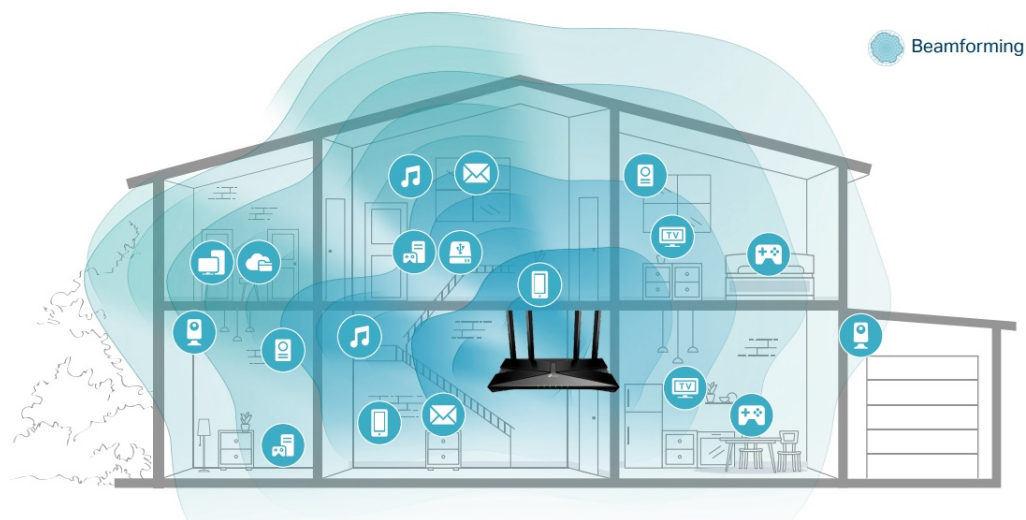

- **Gigabitová Wi-Fi síť pro streamování v rozlišení 8K** - 5400 Mbit/s WiFi síť s podporou 4x4 HT160 pro rychlejší prohlížení webových stránek, streamování a stahování, a to vše současně.
- **Připojte více zařízení** - Router podporuje technologie MU-MIMO a OFDMA, které snižují zahlcení sítě a čtyřnásobně zvyšují průměrnou propustnost.
- **Širší pokrytí** - 6 antén a technologie Beamforming zajišťují rozsáhlé pokrytí.
- **Lepší odvětrávání, méně tepla** - Díky vylepšeným ventilačním otvorům může celý router pracovat na plný výkon.
- **Snadné nastavení** - Pomocí aplikace Tether dokončíte aktualizaci vaší sítě během několika minut.

Beamforming

Technologie Beamforming (tvarování paprsků) a 6 antén s vysokým ziskem se spojí a vytvoří silný a spolehlivý Wi-Fi signál v celé domácnosti, poskytují hladké a stabilní připojení pro každého klienta.

Technologie OFDMA

Přidejte další Wi-Fi zařízení bez oslabení výkonu. OFDMA umožňuje používat jedno pásmo více zařízeními současně, takže vaše Wi-Fi může podporovat více zařízení ve srovnání se stejnou rychlostí u routeru s Wi-Fi 5.