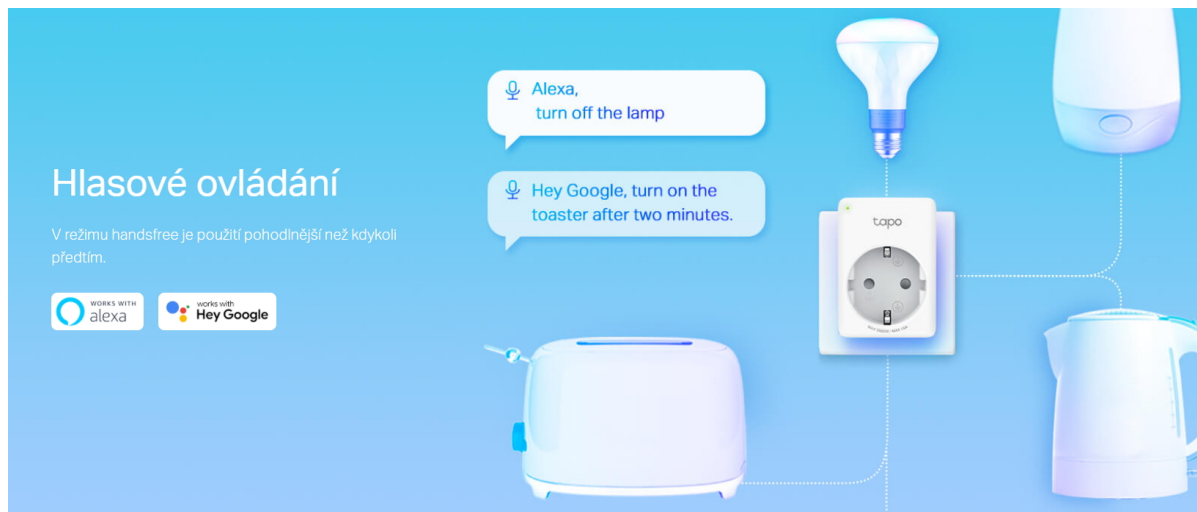

Nehořlavý výrobek

Snadná instalace

Seskupení spotřebičů k ovládání jedním kliknutím

Spojte více zařízení do jedné skupiny, aby vaše chytrá zásuvka mohla spolupracovat s dalšími chytrými zařízeními Tapo. Jedním úkonem je všechny zapnete nebo vypnete - už žádné opakované úkony.

Výkonné funkce a kompaktní rozměry

Tapo P110 má malé rozměry, takže sousední zásuvky zůstávají otevřené, což je vhodné pro každodenní použití.

Hlasové ovládání

V režimu handsfree je použití pohodlnější než kdykoli předtím.