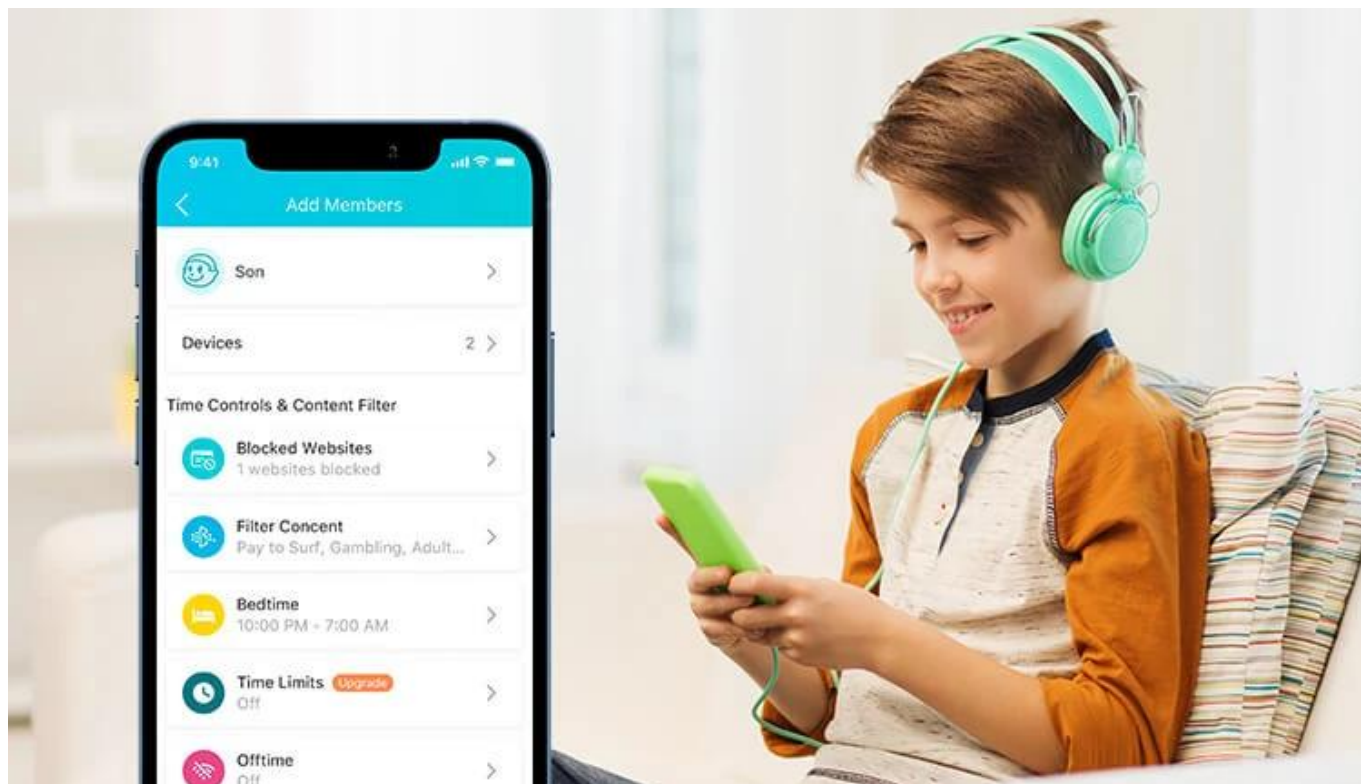

Pokročilé funkce pro ochranu dětí a správu přístupu k internetu