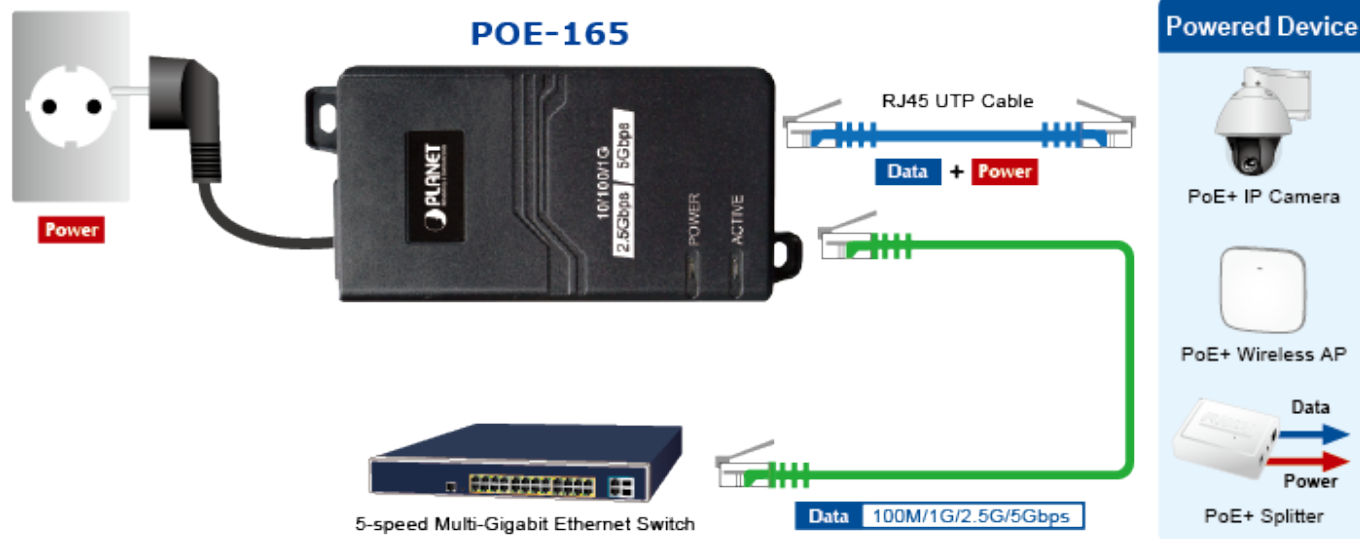

100~240V AC

[Ostatní download](#)