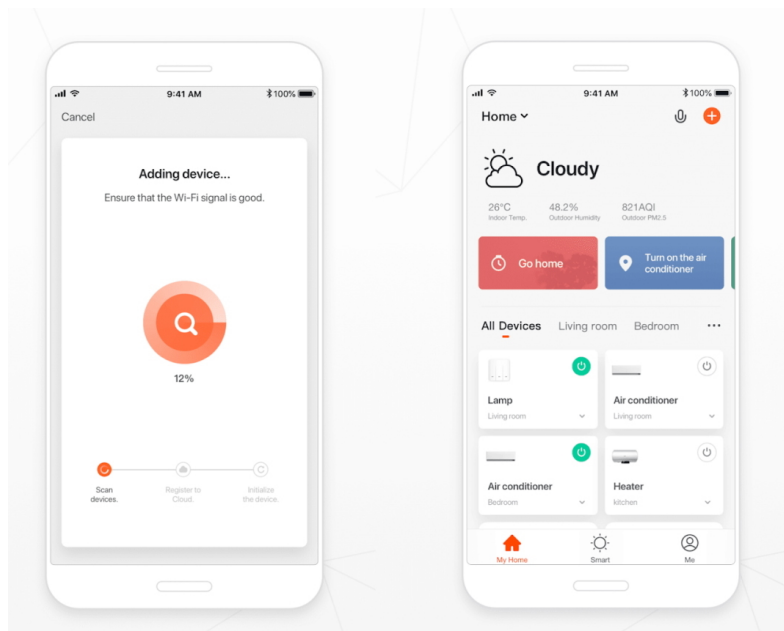

IMMAX NEO DIAMANTE 60W 80CM BÍLÉ

Cena celkem:	7 999 Kč (bez DPH: 6 611 Kč)
Běžná cena:	8 799 Kč
Ušetříte:	800 Kč
Kód zboží:	OSVIMM1159
Part No.:	07131-W80
Záruka:	36 měs.
Stav:	Nové zboží

Popis

IMMAX NEO DIAMANTE 60 W 80 cm

Inteligentní stropní světlo na první pohled zaujme propracovaným designem s lomenými hranami ve tvaru diamantu. Do každého interiéru vnese luxus, avšak při zachování jednoduchosti a střídmosti. Svítidlo lze propojit s chytrou bránou **IMMAX NEO PRO** a ovládat tak celou síť domácích světelných zdrojů skrze dálkový ovladač či aplikaci v mobilním telefonu. Komunikuje na bezdrátovém protokolu **Zigbee 3.0**, je plně kompatibilní se systémem Philips HUE a **podporuje hlasové asistenty** Amazon Alexa, Google Assistant a Apple Siri.

Materiál: kov + plast

Vstupní napětí: AC 100 - 240 V

Rozměry: 800 x 800 x 100 mm

Barva: bílá

TuyaSmart:

[Aplikace pro Android](#)

[Aplikace pro iOS](#)
