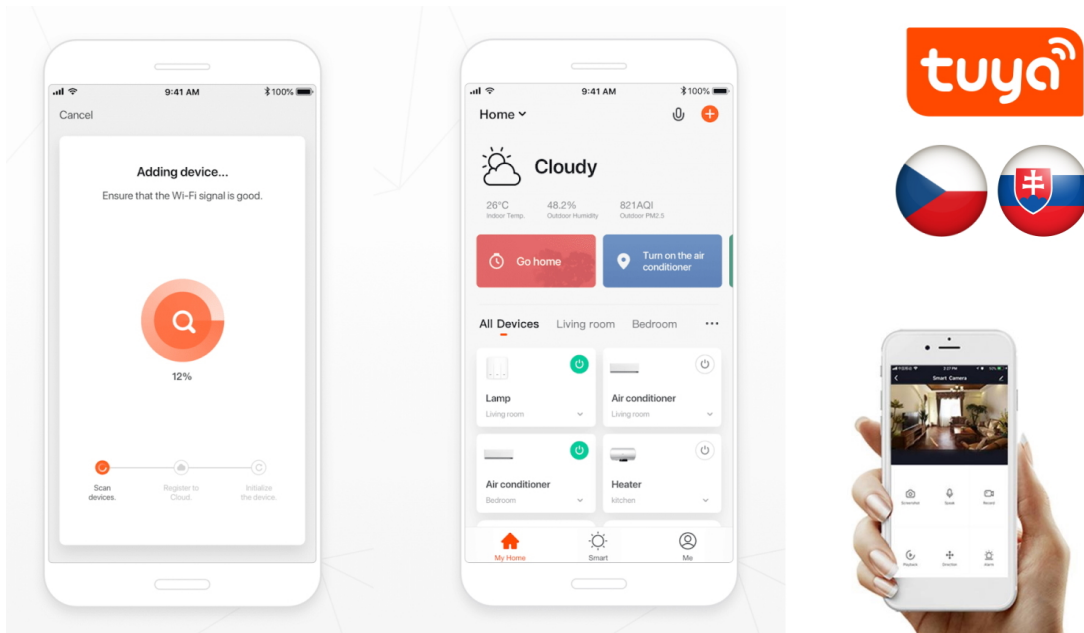

IMMAX NEO LISTON 8W ZLATÉ

Cena celkem:	1 699 Kč
	(bez DPH: 1 404 Kč)
Běžná cena:	1 869 Kč
Ušetříte:	170 Kč
Kód zboží:	OSVIMM1161
Part No.:	07129L
Záruka:	36 měs.
Stav:	Nové zboží

Popis

IMMAX NEO LISTON 8 W

Designové LED nástěnné svítidlo stylově dotvoří atmosféru každého pokoje vaší chytré domácnosti. Svítidlo lze propojit s chytrou bránou **IMMAX NEO** a ovládat tak celou síť domácích světelných zdrojů skrze dálkový ovladač či aplikaci v mobilním telefonu. Dálkový ovladač **Zigbee 3.0** je součástí balení.

ZÁKLADNÍ SPECIFIKACE

Příkon: 8 W

Světelný tok: 560 lm

Barevná teplota: 2700–6500 K

Index podání barev: >86

Stmívání: ano

Minimální životnost: 50000 hodin

Materiál: kov + plast

Vstupní napětí: AC 100–240 V

Rozměry: 290 × 80 × 35 mm

Barva: zlatá

Energetická třída (EEI): F