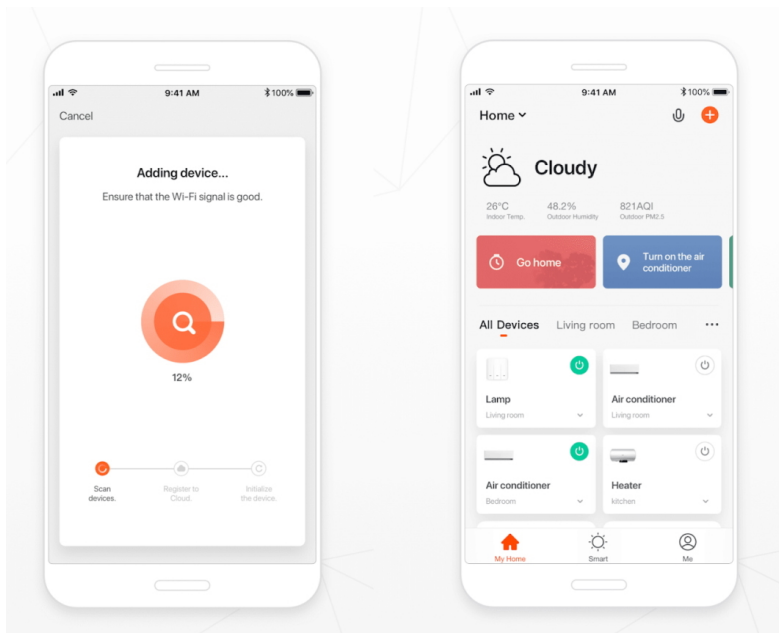

IMMAX NEO DIAMANTE 60W 80CM ČERNÉ

Cena celkem:	7 999 Kč
	(bez DPH: 6 611 Kč)
Běžná cena:	8 799 Kč
Ušetříte:	800 Kč
Kód zboží:	OSVIMM1164
Part No.:	07130-B80
Záruka:	36 měs.
Stav:	Nové zboží

Popis

IMMAX NEO DIAMANTE 60 W 80 cm

Inteligentní stropní světlo na první pohled zaujme propracovaným designem s lomenými hranami ve tvaru diamantu. Do každého interiéru vnese luxus, avšak při zachování jednoduchosti a střídmosti. Svítidlo lze propojit s chytrou bránou **IMMAX NEO PRO** a ovládat tak celou síť domácích světelných zdrojů skrze dálkový ovladač či aplikaci v mobilním telefonu. Komunikuje na bezdrátovém protokolu **Zigbee 3.0**, je plně kompatibilní se systémem Philips HUE a **podporuje hlasové asistenty** Amazon Alexa, Google Assistant a Apple Siri.

ZÁKLADNÍ SPECIFIKACE

Příkon: 60 W

Světelný tok: 4450 lm

Barevná teplota: 3000 - 6000 K

Index podání barev: >86

Stmívání: ano