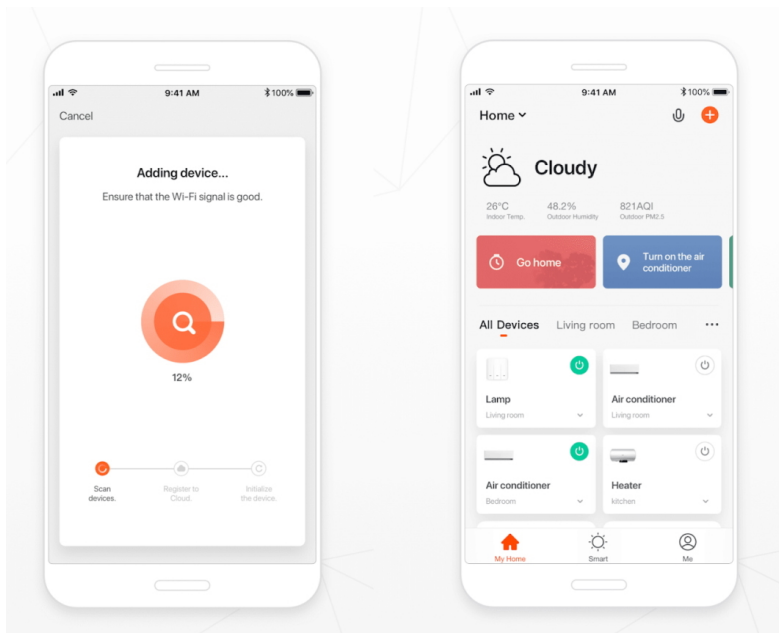

IMMAX NEO DIAMANTE 31W 40CM ZLATÉ

Cena celkem:	3 909 Kč
	(bez DPH: 3 231 Kč)
Běžná cena:	4 300 Kč
Ušetříte:	391 Kč
Kód zboží:	OSVIMM1167
Part No.:	07132-G40
Záruka:	36 měs.
Stav:	Nové zboží

Popis

IMMAX NEO DIAMANTE 31 W 40 cm

Inteligentní stropní světlo na první pohled zaujme propracovaným designem s lomenými hranami ve tvaru diamantu. Do každého interiéru vnese luxus, avšak při zachování jednoduchosti a střídmosti. Svítidlo lze propojit s chytrou bránou **IMMAX NEO PRO** a ovládat tak celou síť domácích světelných zdrojů skrze dálkový ovladač či aplikaci v mobilním telefonu. Komunikuje na bezdrátovém protokolu **Zigbee 3.0**, je plně kompatibilní se systémem Philips HUE a **podporuje hlasové asistenty** Amazon Alexa, Google Assistant a Apple Siri.

ZÁKLADNÍ SPECIFIKACE

Příkon: 31 W

Světelný tok: 1850 lm

Barevná teplota: 3000–6000 K

Index podání barev: >86

Stmívání: ano

Minimální životnost: 50000 hodin

Materiál: kov + plast

Vstupní napětí: AC 100–240 V

Rozměry: 400 × 400 × 100 mm