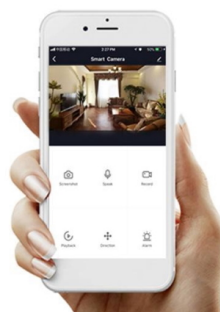

Inteligentní stropní světlo na první pohled zaujme propracovaným designem s lomenými hranami ve tvaru diamantu. Do každého interiéru vnese luxus, avšak při zachování jednoduchosti a střídmosti. Svítidlo lze propojit s chytrou bránou **IMMAX NEO PRO** a ovládat tak celou síť domácích světelných zdrojů skrze dálkový ovladač či aplikaci v mobilním telefonu. Komunikuje na bezdrátovém protokolu **Zigbee 3.0**, je plně kompatibilní se systémem Philips HUE a **podporuje hlasové asistenty** Amazon Alexa, Google Assistant a Apple Siri.

Vstupní napětí: AC 100 - 240 V

Rozměry: 800 x 800 x 100 mm

Barva: zlatá

TuyaSmart:

[Aplikace pro Android](#)

[Aplikace pro iOS](#)
