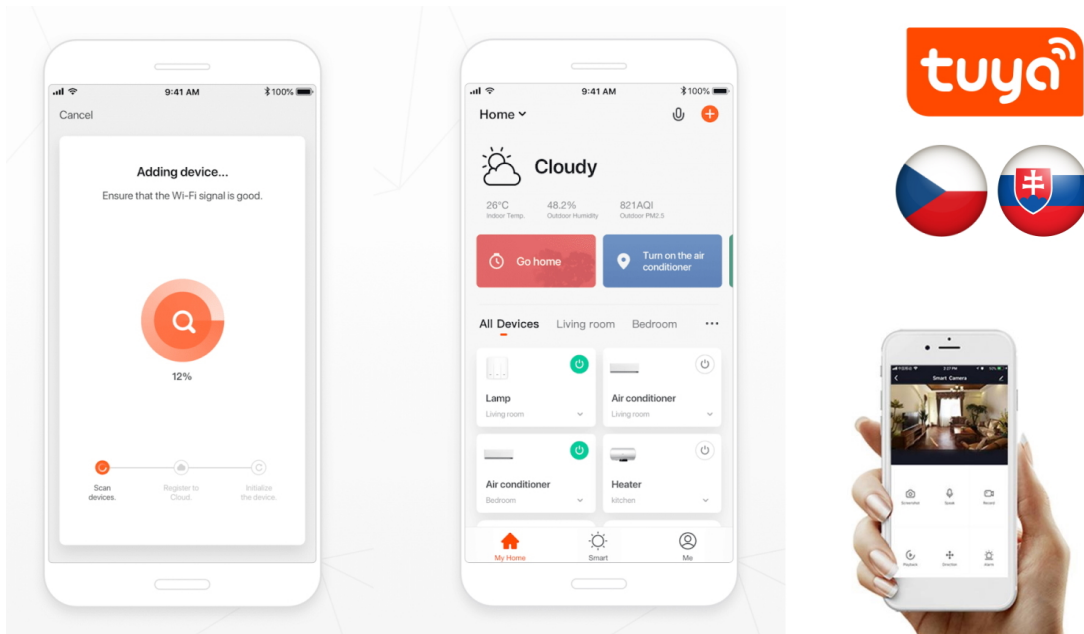

IMMAX NEO PASTEL 52W ŠEDÉ

Cena celkem:	5 899 Kč
	(bez DPH: 4 875 Kč)
Běžná cena:	6 489 Kč
Ušetříte:	590 Kč
Kód zboží:	OSVIMM1177
Part No.:	07144-GR60
Záruka:	36 měs.
Stav:	Nové zboží

Popis

IMMAX NEO PASTEL 52 W

LED stropní svítidlo pro chytrou domácnost v minimalistickém designu. Svítidlo lze propojit s chytrou bránou **IMMAX NEO** a ovládat tak celou síť domácích světelných zdrojů skrze dálkový ovladač či aplikaci v mobilním telefonu. Komunikuje na bezdrátovém protokolu **Zigbee 3.0**, je plně kompatibilní se systémem Philips HUE a **podporuje hlasové asistenty** Amazon Alexa, Google Assistant a Apple Siri. Dálkový ovladač **Zigbee 3.0** je součástí balení.

ZÁKLADNÍ SPECIFIKACE

Příkon: 52 W

Světelný tok: 3640 lm

Barevná teplota: 2700 - 6500 K

Index podání barev: >86

Stmívání: ano