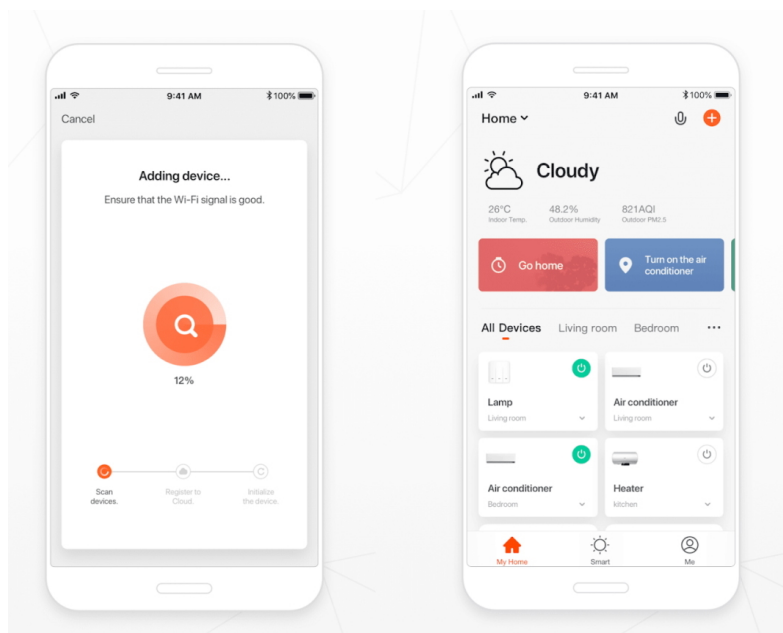

Inteligentní LED stropní svítidlo z kolekce IMMAX NEO LITE v elegantním provedení s boční linkou pro jemné rozptýlení světla do stran. Aplikace IMMAX NEO PRO, fungující na globální platformě TUYA, umožní pohodlné vzdálené ovládání celé sítě domácích světelných zdrojů. Je kompatibilní s iOS, Android, Samsung SmartThings, Amazon Alexa, Apple Siri zkratky a Google Assistant. Součástí balení je dálkový ovladač.

Vstupní napětí: AC 220 V

Rozměry: 510 x 510 x 70 mm

Barva: černá

TuyaSmart:

[Aplikace pro Android](#)

[Aplikace pro iOS](#)
