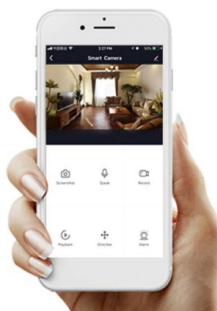

Inteligentní LED stropní svítidlo z kolekce IMMAX NEO LITE v elegantním provedení s boční linkou pro jemné rozptýlení světla do stran. Aplikace IMMAX NEO PRO, fungující na globální platformě TUYA, umožní pohodlné vzdálené ovládání celé sítě domácích světelných zdrojů. Je kompatibilní s iOS, Android, Samsung SmartThings, Amazon Alexa, Apple Siri zkratky a Google Assistant. Součástí balení je dálkový ovladač.