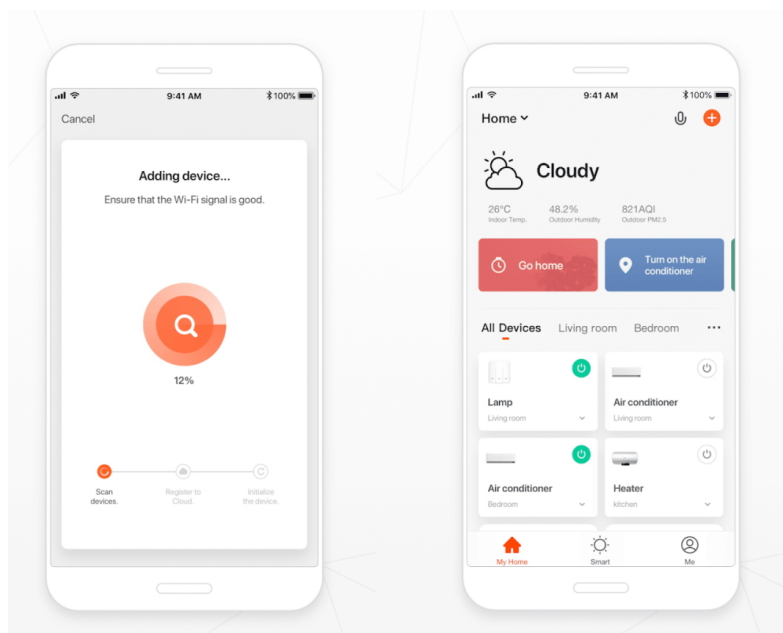

Inteligentní LED stropní svítidlo z kolekce IMMAX NEO LITE v elegantním provedení s boční linkou pro jemné rozptýlení světla do stran. Aplikace IMMAX NEO PRO, fungující na globální platformě TUYA, umožní pohodlné vzdálené ovládání celé sítě domácích světelných zdrojů. Je kompatibilní s iOS, Android, Samsung SmartThings, Amazon Alexa, Apple Siri zkratky a Google Assistant. Součástí balení je dálkový ovladač.

ZÁKLADNÍ SPECIFIKACE

Příkon: 24 W

Světelný tok: 1 680 lm

Barevná teplota: 2 700-6 500 K

Index podání barev: >80

Stmívání: ano

Minimální životnost: 50 000 hodin

Materiál: kov + plast

Vstupní napětí: AC 220 V

Rozměry: 400 × 400 × 75 mm

Barva: stříbrná-hnědá

TuyaSmart:

[Aplikace pro Android](#)

[Aplikace pro iOS](#)
