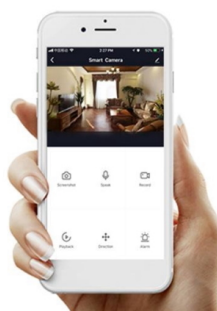

Inteligentní LED stropní svítidlo z kolekce IMMAX NEO LITE v elegantním provedení s boční linkou pro jemné rozptýlení světla do stran. Aplikace IMMAX NEO PRO, fungující na globální platformě TUYA, umožní pohodlné vzdálené ovládání celé sítě domácích světelných zdrojů. Je kompatibilní s iOS, Android, Samsung SmartThings, Amazon Alexa, Apple Siri zkratky a Google Assistant. Součástí balení je dálkový ovladač.

Vstupní napětí: AC 220 V

Rozměry: 400 × 400 × 75 mm

Barva: stříbrná-hnědá

TuyaSmart:

[Aplikace pro Android](#)

[Aplikace pro iOS](#)
